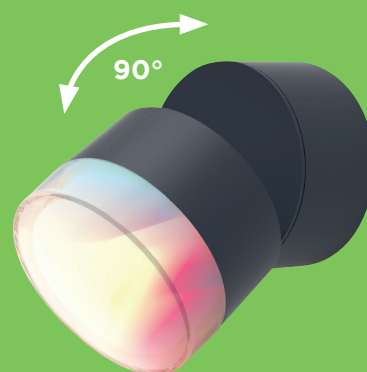

dropsi

wand & decke

Modernes Design trifft Bewegungsfreiheit: Der Kopf der DROPSI kann in jede gewünschte Richtung gedreht werden.

Anthrazit

5010901118

CLASS I
IP44
LED 8,6W
690 Lumen
Gussaluminium

90° kippbar