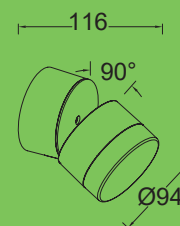

Anthrazit

5010901118

CLASS I
IP44
LED 8,6W
690 Lumen
Gussaluminium

90° kippbar

A+

Kompatibel mit: LUTEC connect App, TUYA App, Fernbedienung*, Sprachassistent (Access Box* erforderlich) – (*separat erhältlich)