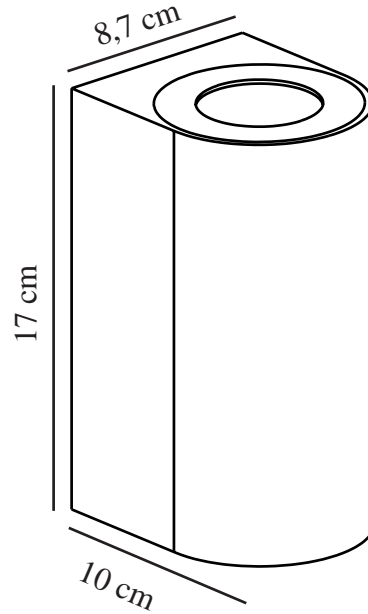

CANTO MAXI 2 | WANDLEUCHE | SEASIDE SCHWARZ

49721203

nordlux®

Spannung (V): 220-240 Volt
IP-Grad: IP44
Maximale Lampenleistung (W):
2X28W
Klasse (Klasse 1, Klasse 2,
Klasse 3): Klasse 1 (Geerdet)
Leuchtmittelsockel: GU10
Parallelschaltung: True

Hauptmaterial: Aluminium
Sekundärmaterial: Glas
Glasfarbe: Klar
Geeignet für Meeresklima: True
Farbe: Seaside schwarz

Höhe (cm): 17.2
Breite (cm): 8.7
Projektion (cm): 10
Direkt in die Isolierung montieren:
False

EAN: 5704924017209
TUN: 2358596
Artikelnummer: 49721203

Stück pro Hauptkarton: 3
Verkaufsbox Höhe (cm): 17.8
Verkaufsbox Breite (cm): 10.6
Verkaufsbox Tiefe (cm): 9.3
Verkaufsbox Volumen m³: 0.0018
Produkt Nettogewicht (kg): 0.578