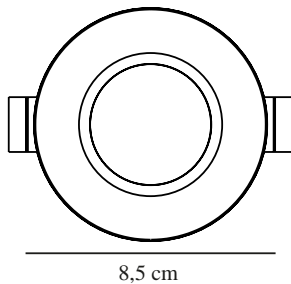

TIAKI | EINBAUSTRAHLER | SCHWARZ

49570103

nordlux®

Spannung (V): 230 Volt
IP-Grad: IP65
Klasse (Klasse 1, Klasse 2, Klasse 3): Klasse 2 (Dopp. isoliert)
Leuchtmittelsockel: LED Module
Parallelschaltung: True

Hauptmaterial: Plastik
Sekundärmaterial: Metall
Farbe: Schwarz

Höhe (cm): 4.5
Einbauspot Durchmesser (cm): 8.5
Direkt in die Isolierung montieren: False

EAN: 5704924016516
TUN: 2337413
Artikelnummer: 49570103

Stück pro Hauptkarton: 3
Verkaufsbox Höhe (cm): 13
Verkaufsbox Breite (cm): 13
Verkaufsbox Tiefe (cm): 6.5
Verkaufsbox Volumen m³: 0.0011
Produkt Nettogewicht (kg): 0.15

Helligkeit des Lichts (Lumen): 345
Farbtemperatur (K): 2700/4000
Ra-Wert : 80
Lebensdauer (Std.): 20000
Abstrahlwinkel (°) : 100
Candela (cd) (nur für Lampen mit gebündeltem Licht): 150
Energieklasse: F
Tatsächliche Watt (W): 6.5

- 2-stufige Moodmaker™-Dimmung (2700/4000 kelvin) über Ihren normalen Wandschalter •
- Geeignet für das Badezimmer (IP65) • Parallelschaltung möglich
- Verbindungsklemme enthalten • 5 Jahre LED-Garantie

Tiaki ist ein rundes Downlight mit integrierter LED, das eine Parallelschaltung ermöglicht. Tiaki verfügt über die Moodmaker™-Funktion, mit der Sie das Licht ohne Verwendung eines Dimmschalters in zwei Stufen dimmen können, indem Sie einfach Ihren Standard-Wandschalter verwenden. Das Downlight merkt sich automatisch die vorherige Lichteinstellung. Mit Tiaki können Sie zwischen 600 lm bei 4000 K und 345 lm bei 2700 K umschalten. Es erfüllt sogar die Schutzart IP65 und ist damit z. B. für den Einsatz im Badezimmer geeignet.