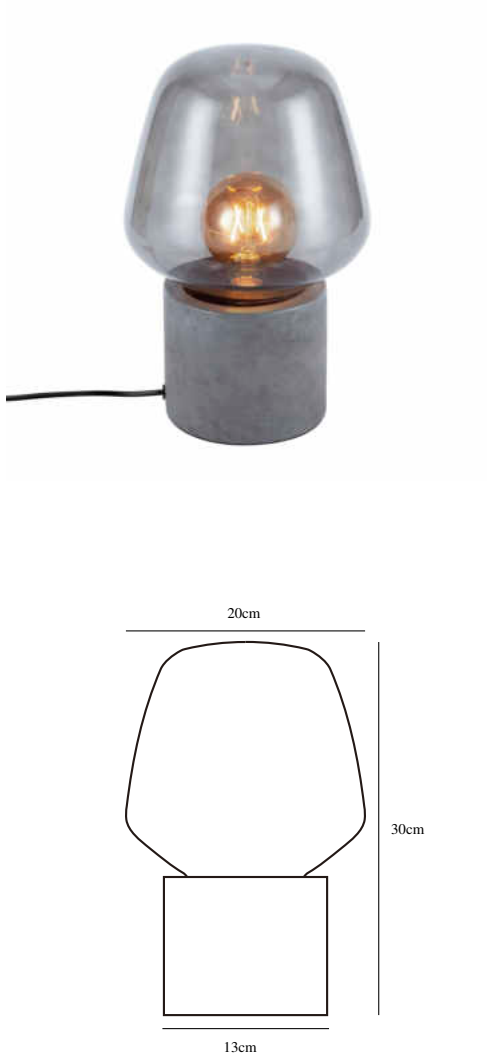

CHRISTINA 20 | TISCHLAMPE | ANTRACIT

48905050

nordlux®

Spannung (V): 220-240 Volt
IP-Grad: IP20
Maximale Lampenleistung (W):
25W
Klasse (Klasse 1, Klasse 2,
Klasse 3): Klasse 2 (Dopp. isoliert)
Leuchtmittelsockel: E27
Schalterplatzierung: Auf dem
Kabel
Parallelschaltung: False

Hauptmaterial: Beton
Sekundärmaterial: Glas
Kabel Farbe: Schwarz
Kabel Länge (cm): 150
Oberflächenmaterial Kabel: Plastik
Ist das Kabel austauschbar?:
False

Farbe: Antracit
Höhe (cm): 30
Breite (cm): 19.5
Schirmdurchmesser (cm): 19.5
Außenbereich-Basisabmessungen
(cm): 13
Länge (cm): 19.5
EAN: 5704924011573
TUN: 2276985

Artikelnummer: 48905050
Stück pro Hauptkarton: 3
Verkaufsbox Höhe (cm): 29
Verkaufsbox Breite (cm): 38
Verkaufsbox Tiefe (cm): 23
Verkaufsbox Volumen m³: 0.0253
Produkt Nettogewicht (kg): 1.9

• Mit einer dekorativen Glühbirne Ihren eigenen Designausdruck schaffen • Rauchglas und dunkler Beton schaffen einen industriellen Designausdruck

Christina erzeugt mit ihrer großen, klaren Glaskuppel einen einzigartigen Licht- und Designausdruck, wenn eine große, dekorative Lichtquelle verwendet wird. Gleichzeitig bildet der robuste Sockel einen eleganten Kontrast zu der Glaskuppel, wodurch die Leuchte sich perfekt in praktisch jeden minimalistischen Einrichtungsstil einfügt.