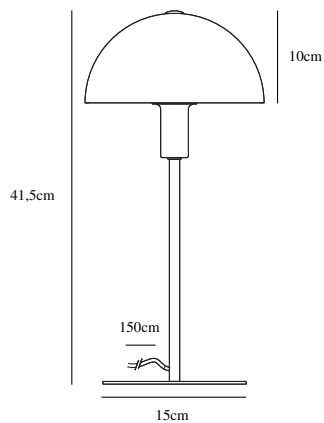

ELLEN 20 | TISCHLAMPE | BEIGE

48555009

nordlux®

Spannung (V): 220-240 Volt
IP-Grad: IP20
Maximale Lampenleistung (W):
40W
Klasse (Klasse 1, Klasse 2,
Klasse 3): Klasse 2 (Dopp. isoliert)
Leuchtmittelsockel: E14
Schalterplatzierung: Auf der
Fußplatte
Parallelschaltung: False

Hauptmaterial: Metall
Sekundärmaterial: Plastik
Kabel Farbe: Weiss
Kabel Länge (cm): 150
Oberflächenmaterial Kabel:
Textilien
Ist das Kabel austauschbar?:
False

Farbe: Beige
Höhe (cm): 40
Breite (cm): 20
Rohrdurchmesser (cm): 1.15
Schirmdurchmesser (cm): 20
Schirmhöhe (cm): 10
Außenbereich-Basisabmessungen
(cm): 15
Länge (cm): 20

EAN: 5704924011559
TUN: 2276927

Artikelnummer: 48555009
Stück pro Hauptkarton: 3
Verkaufsbox Höhe (cm): 32.5
Verkaufsbox Breite (cm): 22
Verkaufsbox Tiefe (cm): 20
Verkaufsbox Volumen m³ : 0.0143
Produkt Nettogewicht (kg): 1.12