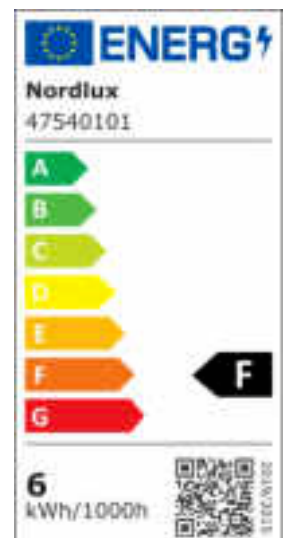

Montierter LED-Deckenspot mit integrierten LEDs und 3-Schritt Moodmaker™-Funktion. Wechseln Sie mit einem herkömmlichen Schalter zwischen 3 verschiedenen Lichtszenen.