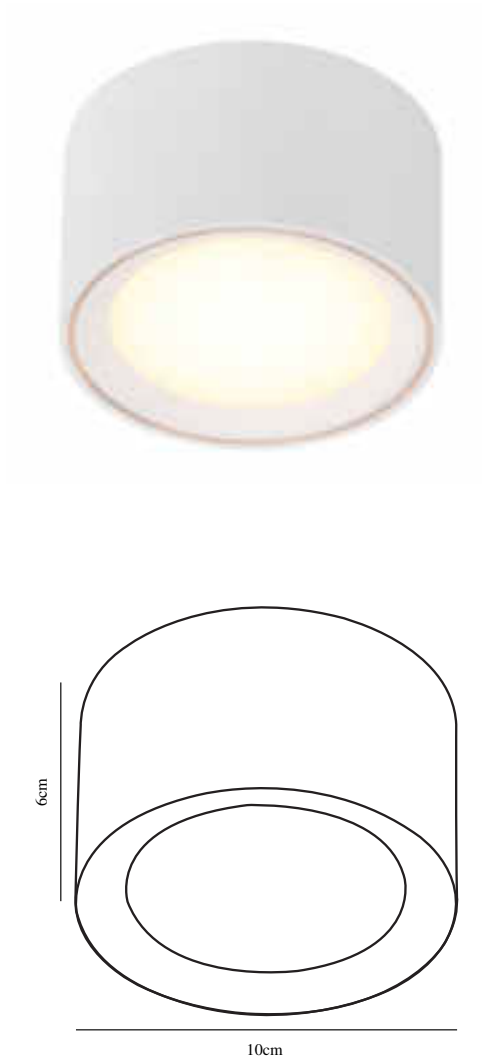

FALLON | AUFBAUSTRALER | WEISS/WEISS

47540101

nordlux®

Spannung (V): 230 Volt
IP-Grad: IP20
Klasse (Klasse 1, Klasse 2,
Klasse 3): Klasse 2 (Dopp. isoliert)
Leuchtmittelsockel: LED Module
Parallelschaltung: True

Hauptmaterial: Metall
Sekundärmaterial: Plastik
Farbe: Weiss/Weiss

Höhe (cm): 6
Projektion (cm): 6
EAN: 5701581415089
TUN: 1975406
Artikelnummer: 47540101
Stück pro Hauptkarton: 3

Verkaufsbox Höhe (cm): 6.8
Verkaufsbox Breite (cm): 10.5
Verkaufsbox Tiefe (cm): 10.5
Verkaufsbox Volumen m³: 0.0007
Produkt Nettogewicht (kg): 0.275

Helligkeit des Lichts (Lumen): 500
Farbtemperatur (K): 2700
Ra-Wert : 80
Lebensdauer (h): 20000
Abstrahlwinkel (°) : 110
Candela (cd) (nur für Lampen mit
gebündeltem Licht): 0
Energieklasse: F
Tatsächliche Watt (W): 5.5