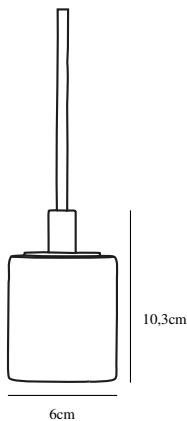

# SIV | PENDELLEUCHE | BRAUN

45883018

nordlux®

Spannung (V): 220-240 Volt  
IP-Grad: IP20  
Maximale Lampenleistung (W):  
60W  
Klasse (Klasse 1, Klasse 2,  
Klasse 3): Klasse 1 (Geerdet)  
Leuchtmittelsockel: E27  
Parallelschaltung: False

Farbe: Braun  
Höhe (cm): 10.2  
EAN: 5704924011542  
TUN: 2276928  
Artikelnummer: 45883018

Stück pro Hauptkarton: 3  
Verkaufsbox Höhe (cm): 14  
Verkaufsbox Breite (cm): 14  
Verkaufsbox Tiefe (cm): 11  
Verkaufsbox Volumen m<sup>3</sup>: 0.0022  
Produkt Nettogewicht (kg): 0.79

Hauptmaterial: Marmor  
Kabel Farbe: Schwarz  
Kabel Länge (cm): 300  
Oberflächenmaterial Kabel:  
Textilien  
Ist das Kabel austauschbar?:  
False

- Natürlicher Stil • Echter Marmor in den verspielten Farben der Natur
- Mit einer dekorativen Glühbirne Ihren eigenen Designausdruck schaffen • Marmorstruktur bedeutet, dass keine zwei gleich sind