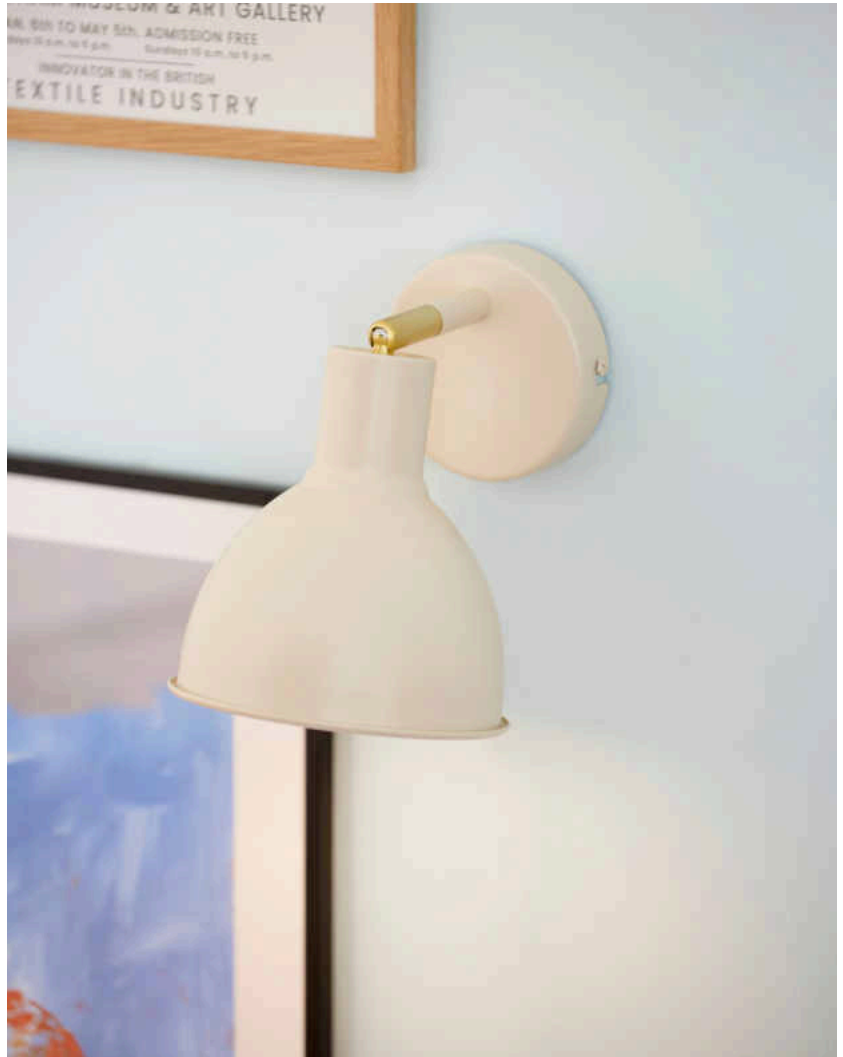

POP | WANDLEUCHE | BEIGE

45841009

nordlux®

Spannung (V): 220-240 Volt
IP-Grad: IP20
Maximale Lampenleistung (W):
18W
Klasse (Klasse 1, Klasse 2,
Klasse 3): Klasse 2 (Dopp. isoliert)
Leuchtmittelsockel: E27
Schalterplatzierung: Auf dem
Kabel
Parallelschaltung: False

Hauptmaterial: Metall
Kabel Farbe: Weiss
Kabel Länge (cm): 150
Oberflächenmaterial Kabel: Plastik
Ist das Kabel austauschbar?: True

Farbe: Beige
Höhe (cm): 20
Breite (cm): 19
Schirmdurchmesser (cm): 15.5
Länge (cm): 19
Neigungswinkel (°): 90
Drehwinkel (°): 320

• Zeitgenössischer und schlichter Stil • Verstellbarer Leuchtenkopf für ein gerichtetes Licht

Pop steht für ein stilvolles, reduziertes Beleuchtungsdesign mit weichem, mattem Finish. Das Messingdetail oben verleiht dem klassischen Farbton eine elegante Note. Diese Wandleuchte besitzt einen verstellbaren Lampenkopf, der für ein gerichtetes Licht sorgt. Sie eignet sich wunderbar als Beleuchtung neben dem Bett oder Sofa oder über der Küchenzeile.