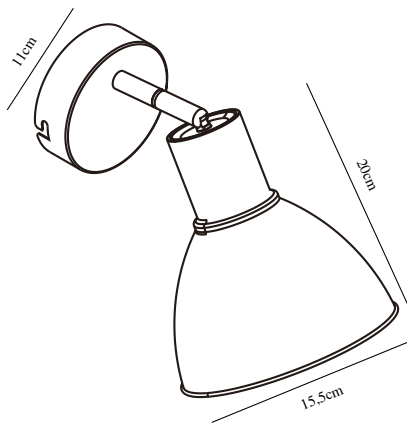

POP | WANDLEUCHE | BEIGE

45841009

nordlux®

Spannung (V): 220-240 Volt
IP-Grad: IP20
Maximale Lampenleistung (W):
18W
Klasse (Klasse 1, Klasse 2,
Klasse 3): Klasse 2 (Dopp. isoliert)
Leuchtmittelsockel: E27
Schalterplatzierung: Auf dem
Kabel
Parallelschaltung: False

Hauptmaterial: Metall
Kabel Farbe: Weiss
Kabel Länge (cm): 150
Oberflächenmaterial Kabel: Plastik
Ist das Kabel austauschbar?: True

Farbe: Beige
Höhe (cm): 20
Breite (cm): 19
Schirmdurchmesser (cm): 15.5
Länge (cm): 19
Neigungswinkel (°): 90
Drehwinkel (°): 320

EAN: 5704924011528
TUN: 2276922
Artikelnummer: 45841009

Stück pro Hauptkarton: 3
Verkaufsbox Höhe (cm): 19.3
Verkaufsbox Breite (cm): 21
Verkaufsbox Tiefe (cm): 16
Verkaufsbox Volumen m³: 0.0065
Produkt Nettogewicht (kg): 0.54

• Zeitgenössischer und schlichter Stil • Verstellbarer Leuchtenkopf für ein gerichtetes Licht

Pop steht für ein stilvolles, reduziertes Beleuchtungsdesign mit weichem, mattem Finish. Das Messingdetail oben verleiht dem klassischen Farbton eine elegante Note. Diese Wandleuchte besitzt einen verstellbaren Lampenkopf, der für ein gerichtetes Licht sorgt. Sie eignet sich wunderbar als Beleuchtung neben dem Bett oder Sofa oder über der Küchenzeile.