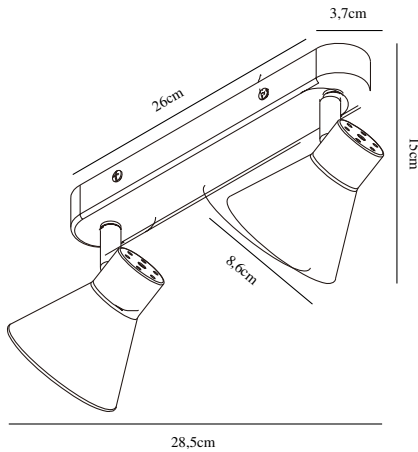

EIK 2 | SPOTLIGHT | SCHWARZ

45770103

nordlux®

Spannung (V): 220-240 Volt
IP-Grad: IP20
Maximale Lampenleistung (W):
2X35W
Klasse (Klasse 1, Klasse 2,
Klasse 3): Klasse 1 (Geerdet)
Leuchtmittelsockel: GU10
Parallelschaltung: False

Hauptmaterial: Metall
Farbe: Schwarz

Höhe (cm): 15
Breite (cm): 28.5
Schirmdurchmesser (cm): 8.5
Länge (cm): 28.5
Neigungswinkel (°): 90
Drehwinkel (°): 320

EAN: 5704924011481
TUN: 2276937
Artikelnummer: 45770103
Stück pro Hauptkarton: 3

Verkaufsbox Höhe (cm): 27.5
Verkaufsbox Breite (cm): 14
Verkaufsbox Tiefe (cm): 10
Verkaufsbox Volumen m³: 0.0038
Produkt Nettogewicht (kg): 0.49

• Zeitgenössischer und einfacher Stil • Kipp- und drehbarer Schirm

Eik mit seinem schlichten, modernen Stil lässt sich in die meisten Inneneinrichtungen integrieren. Diese Lampenleiste mit ihren schwenkbaren und drehbaren Lampenschirmen sorgt für ein gerichtetes Licht und eignet sich perfekt, um ausgewählte Details in Ihrem Interieur in Szene zu setzen, egal ob Sie sich für eine Wand- oder Deckenmontage entscheiden.