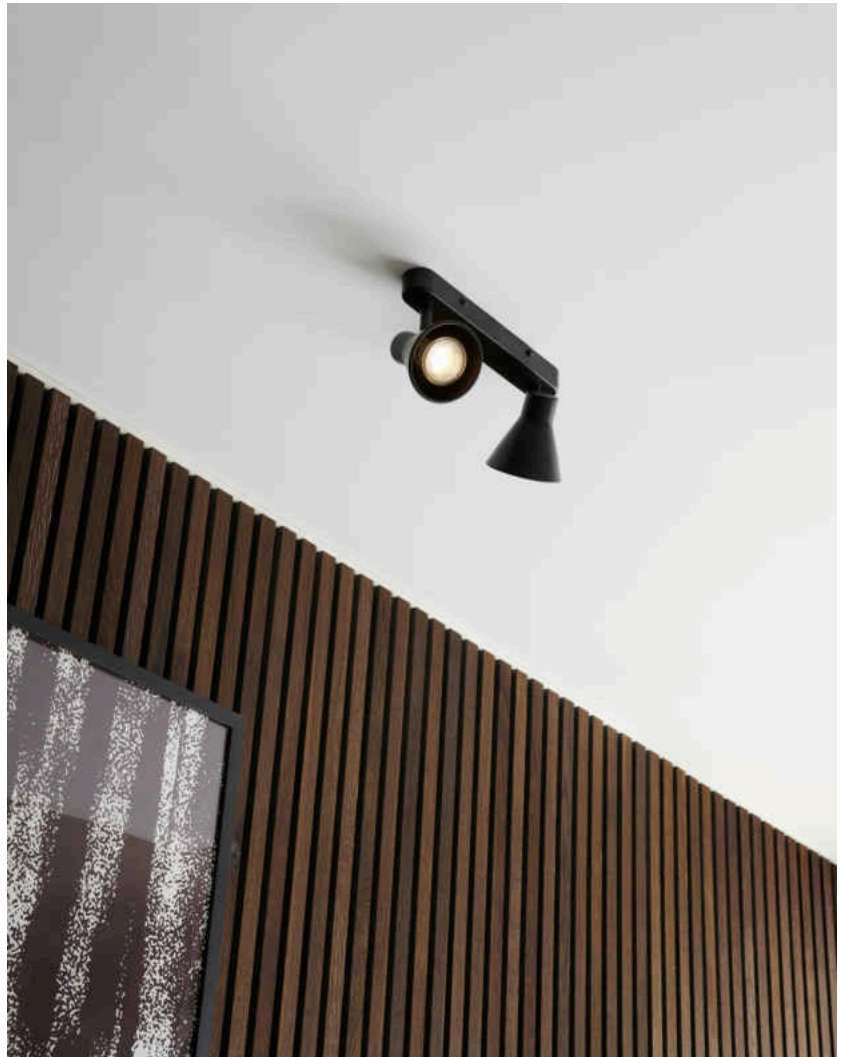

EIK 2 | SPOTLIGHT | SCHWARZ

45770103

nordlux®

Spannung (V): 220-240 Volt
IP-Grad: IP20
Maximale Lampenleistung (W):
2X35W
Klasse (Klasse 1, Klasse 2,
Klasse 3): Klasse 1 (Geerdet)
Leuchtmittelsockel: GU10
Parallelschaltung: False

Hauptmaterial: Metall
Farbe: Schwarz

Höhe (cm): 15
Breite (cm): 28.5
Schirmdurchmesser (cm): 8.5
Länge (cm): 28.5
Neigungswinkel (°): 90
Drehwinkel (°): 320

EAN: 5704924011481
TUN: 2276937
Artikelnummer: 45770103
Stück pro Hauptkarton: 3

Verkaufsbox Höhe (cm): 27.5
Verkaufsbox Breite (cm): 14
Verkaufsbox Tiefe (cm): 10
Verkaufsbox Volumen m³: 0.0038
Produkt Nettogewicht (kg): 0.49

• Zeitgenössischer und einfacher Stil • Kipp- und drehbarer Schirm

Eik mit seinem schlichten, modernen Stil lässt sich in die meisten Inneneinrichtungen integrieren. Diese Lampenleiste mit ihren schwenkbaren und drehbaren Lampenschirmen sorgt für ein gerichtetes Licht und eignet sich perfekt, um ausgewählte Details in Ihrem Interieur in Szene zu setzen, egal ob Sie sich für eine Wand- oder Deckenmontage entscheiden.