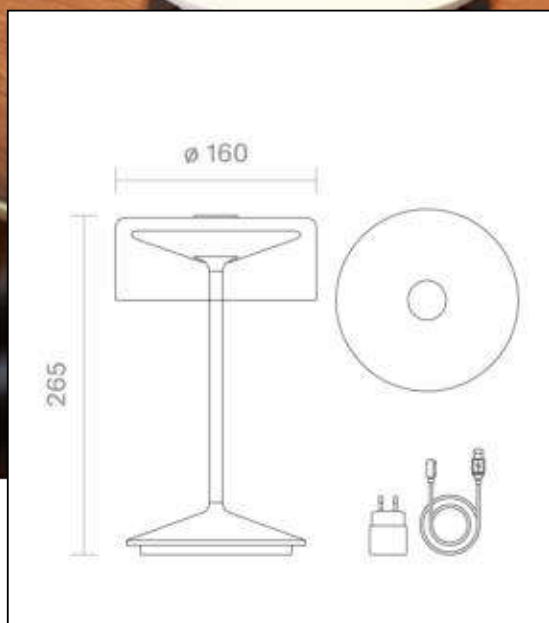

4525901

Akku-Glasleuchte Numotion 265mm goldfarben

Bedienungsanleitung:

<https://shop.sigor.de/media/pdf/4525901_manual.pdf>

Stand: 14.12.2022

Seite: 2

SIGOR Licht GmbH • Eichenhofer Weg 81 • 42279 Wuppertal
Telefon 0 23 39 - 12 61 - 0 • Telefax 0 23 39 - 12 61 61
info@sigor.de • www.sigor.de

Handelsregister HRB 19472
USt-IdNr.: DE 814574569
WEEE-Reg.-Nr.: DE 45242363

Geschäftsführer:
Michael Perterer
Robin Scheffel