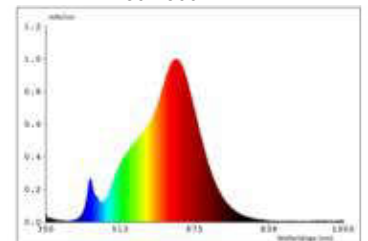

Datenblatt
4525901

Akku-Glasleuchte Numotion 265mm goldfarben

Dimmbar: ja

EMOTION IN MOTION: Die dimmbare LED-Akku-Tischleuchte im Retrolook mit hochwertigem Glasschirm. Sie sorgt mit Ihrem indirektem, warmen Licht für ein gemütliches Ambiente. Auf unsere Numotion bieten wir 3 Jahre Garantie auf die Funktion (Akkuleistung ausgenommen).

Zusatzinformation:

Material/Oberfläche : Aluminium galvanisch matt eloxiert für den Außenbereich

Ladezeit = 5 - 7 h

Leuchtdauer = bis zu 12 h bei 100% Leistung

Akku = Li-Ion mit 4.400 mAh Kapazität

Regelung = Berührungsschalter, dimmbar

Gewicht = 935 g

Lieferumfang = Leuchte inkl. 1,2 Meter magnetischem Ladekabel und Netzteil

Geladen wird mit Easy-Connect System am Fuß der Leuchte.

Dimmerempfehlung: www.sigor.de/dimmerliste

161 lm	Nomineller Nutzlichtstrom
2,20 Watt	Leistungsaufnahme
2200/2700 K	Farbtemperatur
Ra>85	Farbwiedergabe
<5 sdcms	Farbkonsistenz
45°	Abstrahlwinkel

goldfarben	Ausführung
IP54	Schutzklasse
-20° - 40°C	Einsatztemperatur

-	Leistungsfaktor
5 V AC	Betriebsspannung
- Hz	Betriebsfrequenz
1 mA	Nennstrom
3 kWh/1000h	Energieverbrauch
<1.0 s	Anlaufzeit zum Erreichen von 60% des vollen Lichtstroms
<0.5 s	Zündzeit

Ø 25.000 h	Nennlebensdauer
L70B50	Messverfahren Lebensdauer
0.7	Lampenlichtstromerhalt am Ende der Nennlebensdauer

Spektrale Strahlungsverteilung im Bereich 180 - 800 nm