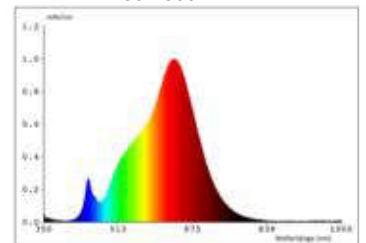

Datenblatt
4525701

Akku-Glasleuchte Numotion 265mm kirschrot

Dimmbar: ja

EMOTION IN MOTION: Die dimmbare LED-Akku-Tischleuchte im Retrolook mit hochwertigem Glasschirm. Sie sorgt mit Ihrem indirektem, warmen Licht für ein gemütliches Ambiente. Auf unsere Numotion bieten wir 3 Jahre Garantie auf die Funktion (Akkuleistung ausgenommen).

Zusatzinformation:

Material/Oberfläche : Aluminium galvanisch matt eloxiert für den Außenbereich

Ladezeit = 5 - 7 h

Leuchtdauer = bis zu 12 h bei 100% Leistung

Akku = Li-Ion mit 4.400 mAh Kapazität

Regelung = Berührungsschalter, dimmbar

Gewicht = 935 g

Lieferumfang = Leuchte inkl. 1,2 Meter magnetischem Ladekabel und Netzteil

Geladen wird mit Easy-Connect System am Fuß der Leuchte.

Dimmerempfehlung: www.sigor.de/dimmerliste

161 lm	Nomineller Nutzlichtstrom
2,20 Watt	Leistungsaufnahme
2200/2700 K	Farbtemperatur
Ra>85	Farbwiedergabe
<5 sdcn	Farbkonsistenz
45°	Abstrahlwinkel

kirschrot	Ausführung
IP54	Schutzklasse
-20° - 40°C	Einsatztemperatur

-	Leistungsfaktor
5 V AC	Betriebsspannung
- Hz	Betriebsfrequenz
1 mA	Nennstrom
3 kWh/1000h	Energieverbrauch
<1.0 s	Anlaufzeit zum Erreichen von 60% des vollen Lichtstroms
<0.5 s	Zündzeit

Ø 25.000 h	Nennlebensdauer
L70B50	Messverfahren Lebensdauer
0.7	Lampenlichtstromerhalt am Ende der Nennlebensdauer

Spektrale Strahlungsverteilung im Bereich 180 - 800 nm