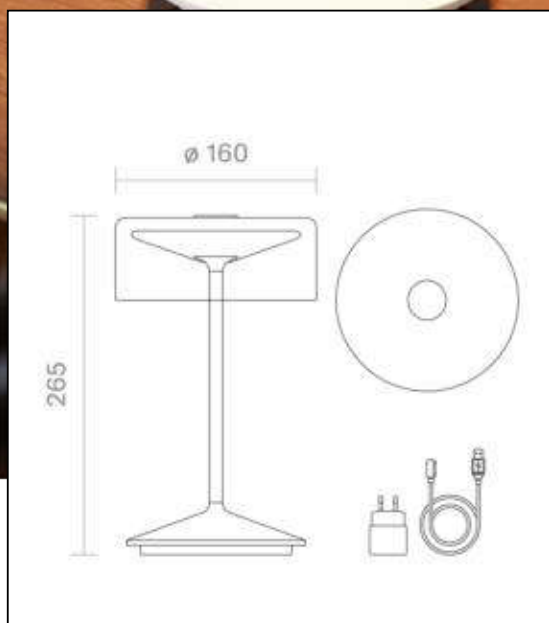

4525601

Akku-Glasleuchte Numotion 265mm rosegold

Bedienungsanleitung:

<https://shop.sigor.de/media/pdf/4525601_manual.pdf>

Stand: 14.12.2022

Seite: 2

SIGOR Licht GmbH • Eichenhofer Weg 81 • 42279 Wuppertal
Telefon 0 23 39 - 12 61 - 0 • Telefax 0 23 39 - 12 61 61
info@sigor.de • www.sigor.de

Handelsregister HRB 19472
USt-IdNr.: DE 814574569
WEEE-Reg.-Nr.: DE 45242363

Geschäftsführer:
Michael Perterer
Robin Scheffel