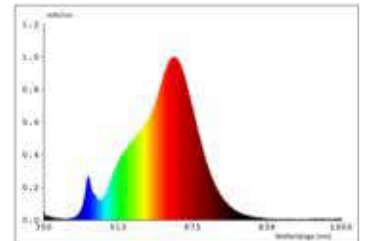

Datenblatt
4525601

Akku-Glasleuchte Numotion 265mm rosegold

Dimmbar: ja

EMOTION IN MOTION: Die dimmbare LED-Akku-Tischleuchte im Retrolook mit hochwertigem Glasschirm. Sie sorgt mit Ihrem indirektem, warmen Licht für ein gemütliches Ambiente. Auf unsere Numotion bieten wir 3 Jahre Garantie auf die Funktion (Akkuleistung ausgenommen).

Zusatzinformation:

Material/Oberfläche : Aluminium galvanisch matt eloxiert für den Außenbereich

Ladezeit = 5 - 7 h

Leuchtdauer = bis zu 12 h bei 100% Leistung

Akku = Li-Ion mit 4.400 mAh Kapazität

Regelung = Berührungsschalter, dimmbar

Gewicht = 935 g

Lieferumfang = Leuchte inkl. 1,2 Meter magnetischem Ladekabel und Netzteil

Geladen wird mit Easy-Connect System am Fuß der Leuchte.

Dimmerempfehlung: www.sigor.de/dimmerliste

161 lm	Nomineller Nutzlichtstrom
2,20 Watt	Leistungsaufnahme
2200/2700 K	Farbtemperatur
Ra>85	Farbwiedergabe
<5 sdcn	Farbkonsistenz
45°	Abstrahlwinkel

rosegold	Ausführung
IP54	Schutzklasse
-20° - 40°C	Einsatztemperatur

-	Leistungsfaktor
5 V AC	Betriebsspannung
- Hz	Betriebsfrequenz
1 mA	Nennstrom
3 kWh/1000h	Energieverbrauch
<1.0 s	Anlaufzeit zum Erreichen von 60% des vollen Lichtstroms
<0.5 s	Zündzeit

Ø 25.000 h	Nennlebensdauer
L70B50	Messverfahren Lebensdauer
0.7	Lampenlichtstromerhalt am Ende der Nennlebensdauer

Spektrale Strahlungsverteilung im Bereich 180 - 800 nm