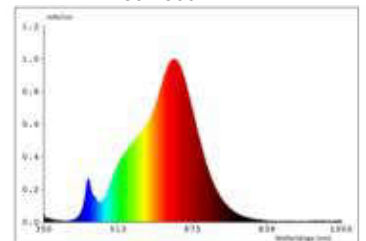

Datenblatt
4525301

Akku-Glasleuchte Numotion 265mm pflaumenblau

Dimmbar: ja

EMOTION IN MOTION: Die dimmbare LED-Akku-Tischleuchte im Retrolook mit hochwertigem Glasschirm. Sie sorgt mit Ihrem indirektem, warmen Licht für ein gemütliches Ambiente. Auf unsere Numotion bieten wir 3 Jahre Garantie auf die Funktion (Akkuleistung ausgenommen).

Zusatzinformation:

Material/Oberfläche : Aluminium pulverbeschichtet für den Außenbereich

Ladezeit = 5 - 7 h

Leuchtdauer = bis zu 12 h bei 100% Leistung

Akku = Li-Ion mit 4.400 mAh Kapazität

Regelung = Berührungsschalter, dimmbar

Gewicht = 935 g

Lieferumfang = Leuchte inkl. 1,2 Meter magnetischem Ladekabel und Netzteil

Geladen wird mit Easy-Connect System am Fuß der Leuchte.

Dimmerempfehlung: www.sigor.de/dimmerliste

161 lm	Nomineller Nutzlichtstrom
2,20 Watt	Leistungsaufnahme
2200/2700 K	Farbtemperatur
Ra>85	Farbwiedergabe
<5 sdcn	Farbkonsistenz
45°	Abstrahlwinkel

pflaumenblau	Ausführung
IP54	Schutzklasse
-20° - 40°C	Einsatztemperatur

-	Leistungsfaktor
5 V AC	Betriebsspannung
- Hz	Betriebsfrequenz
1 mA	Nennstrom
3 kWh/1000h	Energieverbrauch
<1.0 s	Anlaufzeit zum Erreichen von 60% des vollen Lichtstroms
<0.5 s	Zündzeit

Ø 25.000 h	Nennlebensdauer
L70B50	Messverfahren Lebensdauer
0.7	Lampenlichtstromerhalt am Ende der Nennlebensdauer

Spektrale Strahlungsverteilung im Bereich 180 - 800 nm