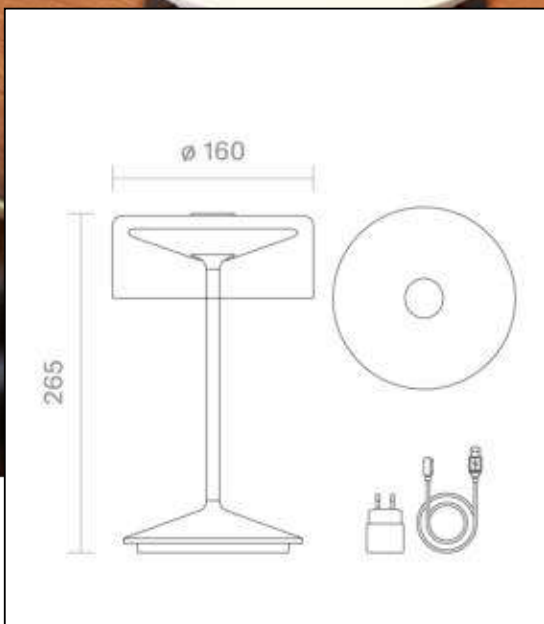

4525201

Akku-Glasleuchte Numotion 265mm graphitgrau

Bedienungsanleitung:

<https://shop.sigor.de/media/pdf/4525201_manual.pdf>

Stand: 14.12.2022

Seite: 2

SIGOR Licht GmbH • Eichenhofer Weg 81 • 42279 Wuppertal
Telefon 0 23 39 - 12 61 - 0 • Telefax 0 23 39 - 12 61 61
info@sigor.de • www.sigor.de

Handelsregister HRB 19472
USt-IdNr.: DE 814574569
WEEE-Reg.-Nr.: DE 45242363

Geschäftsführer:
Michael Perterer
Robin Scheffel