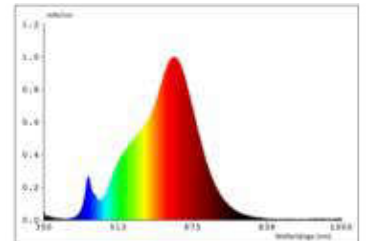

Datenblatt
4525101

Akku-Glasleuchte Numotion 265mm schneeweiß

Dimmbar: ja

EMOTION IN MOTION: Die dimmbare LED-Akku-Tischleuchte im Retrolook mit hochwertigem Glasschirm. Sie sorgt mit Ihrem indirektem, warmen Licht für ein gemütliches Ambiente. Auf unsere Numotion bieten wir 3 Jahre Garantie auf die Funktion (Akkuleistung ausgenommen).

Zusatzinformation:

Material/Oberfläche : Aluminium pulverbeschichtet für den Außenbereich

Ladezeit = 5 - 7 h

Leuchtdauer = bis zu 12 h bei 100% Leistung

Akku = Li-Ion mit 4.400 mAh Kapazität

Regelung = Berührungsschalter, dimmbar

Gewicht = 935 g

Lieferumfang = Leuchte inkl. 1,2 Meter magnetischem Ladekabel und Netzteil

Geladen wird mit Easy-Connect System am Fuß der Leuchte.

Dimmerempfehlung: www.sigor.de/dimmerliste

161 lm	Nomineller Nutzlichtstrom
2,20 Watt	Leistungsaufnahme
2200/2700 K	Farbtemperatur
Ra>85	Farbwiedergabe
<5 sdcms	Farbkonsistenz
45°	Abstrahlwinkel

schneeweiss	Ausführung
IP54	Schutzklasse
-20° - 40°C	Einsatztemperatur

-	Leistungsfaktor
5 V AC	Betriebsspannung
- Hz	Betriebsfrequenz
1 mA	Nennstrom
3 kWh/1000h	Energieverbrauch
<1.0 s	Anlaufzeit zum Erreichen von 60% des vollen Lichtstroms
<0.5 s	Zündzeit

Ø 25.000 h	Nennlebensdauer
L70B50	Messverfahren Lebensdauer
0.7	Lampenlichtstromerhalt am Ende der Nennlebensdauer

Spektrale Strahlungsverteilung im Bereich 180 - 800 nm