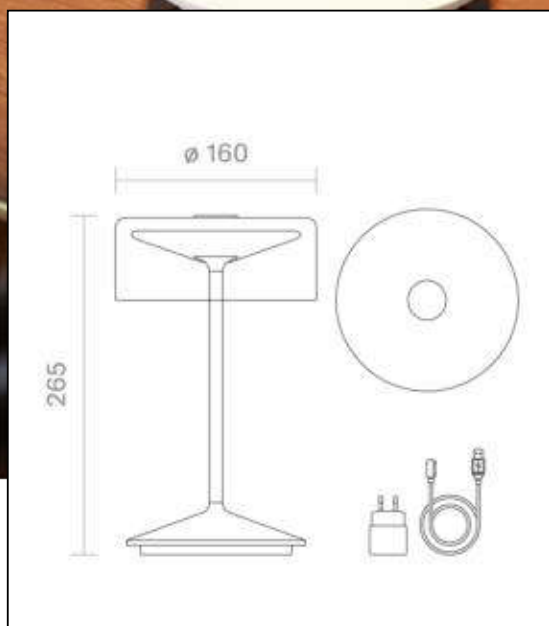

4525001

Akku-Glasleuchte Numotion 265mm nachtschwarz

Bedienungsanleitung:

<https://shop.sigor.de/media/pdf/4525001_manual.pdf>

Stand: 14.12.2022

Seite: 2

SIGOR Licht GmbH • Eichenhofer Weg 81 • 42279 Wuppertal
Telefon 0 23 39 - 12 61 - 0 • Telefax 0 23 39 - 12 61 61
info@sigor.de • www.sigor.de

Handelsregister HRB 19472
USt-IdNr.: DE 814574569
WEEE-Reg.-Nr.: DE 45242363

Geschäftsführer:
Michael Perterer
Robin Scheffel