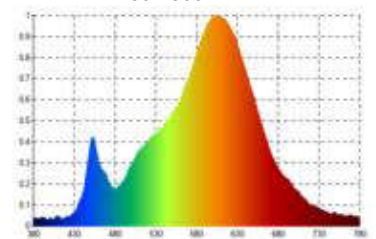

Datenblatt
4518101

Akku-Tischleuchte Nuindie mini 250mm nachtschwarz

Dimmbar: ja

Auf unsere NUINDIE bieten wir 3 Jahre Garantie auf die Funktion (Akkuleistung ausgenommen).

Zusatzinformation:

Material/Oberfläche : Aluminium pulverbeschichtet für den Außenbereich

Ladezeit = 5 - 7 h

Leuchtdauer = bis zu 12 h bei 100% Leistung

Akku = Li-Ion mit 4.400 mAh Kapazität

Regelung = Berührungsschalter, dimmbar

Gewicht = 935 g

Lieferumfang = Leuchte inkl. 1,2 Meter magnetischem Ladekabel und Netzteil

Geladen wird mit Easy-connect System am Fuß der Leuchte.

Dimmerempfehlung: www.sigor.de/dimmerliste

197 lm	Nomineller Nutzlichtstrom
2,20 Watt	Leistungsaufnahme
2200/2700 K	Farbtemperatur
Ra>85	Farbwiedergabe
<5 sdcn	Farbkonsistenz
45°	Abstrahlwinkel

nachtschwarz	Ausführung
IP54	Schutzklasse
-20° - 40°C	Einsatztemperatur

-	Leistungsfaktor
5 V AC	Betriebsspannung
- Hz	Betriebsfrequenz
1 mA	Nennstrom
3 kWh/1000h	Energieverbrauch
<1.0 s	Anlaufzeit zum Erreichen von 60% des vollen Lichtstroms
<0.5 s	Zündzeit

Ø 25.000 h	Nennlebensdauer
L70B50	Messverfahren Lebensdauer
0.7	Lampenlichtstromerhalt am Ende der Nennlebensdauer

Spektrale Strahlungsverteilung im Bereich 180 - 800 nm