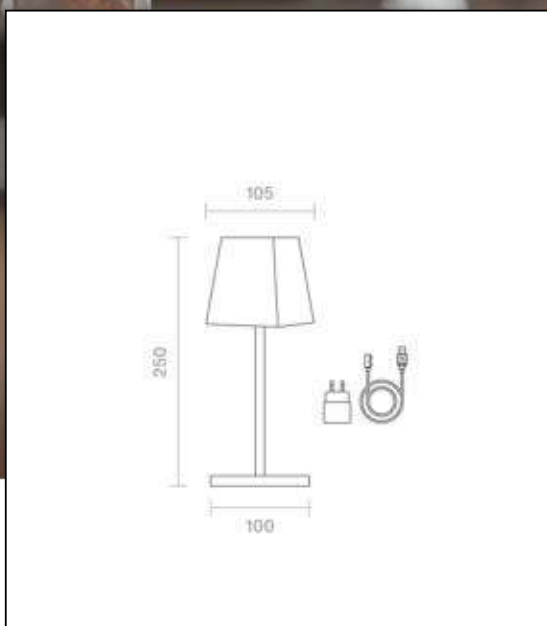

4518101

Akku-Tischleuchte Nuindie mini 250mm nachtschwarz

Bedienungsanleitung:

<https://shop.sigor.de/media/pdf/4518101_manual.pdf>

Stand: 14.12.2022

Seite: 2