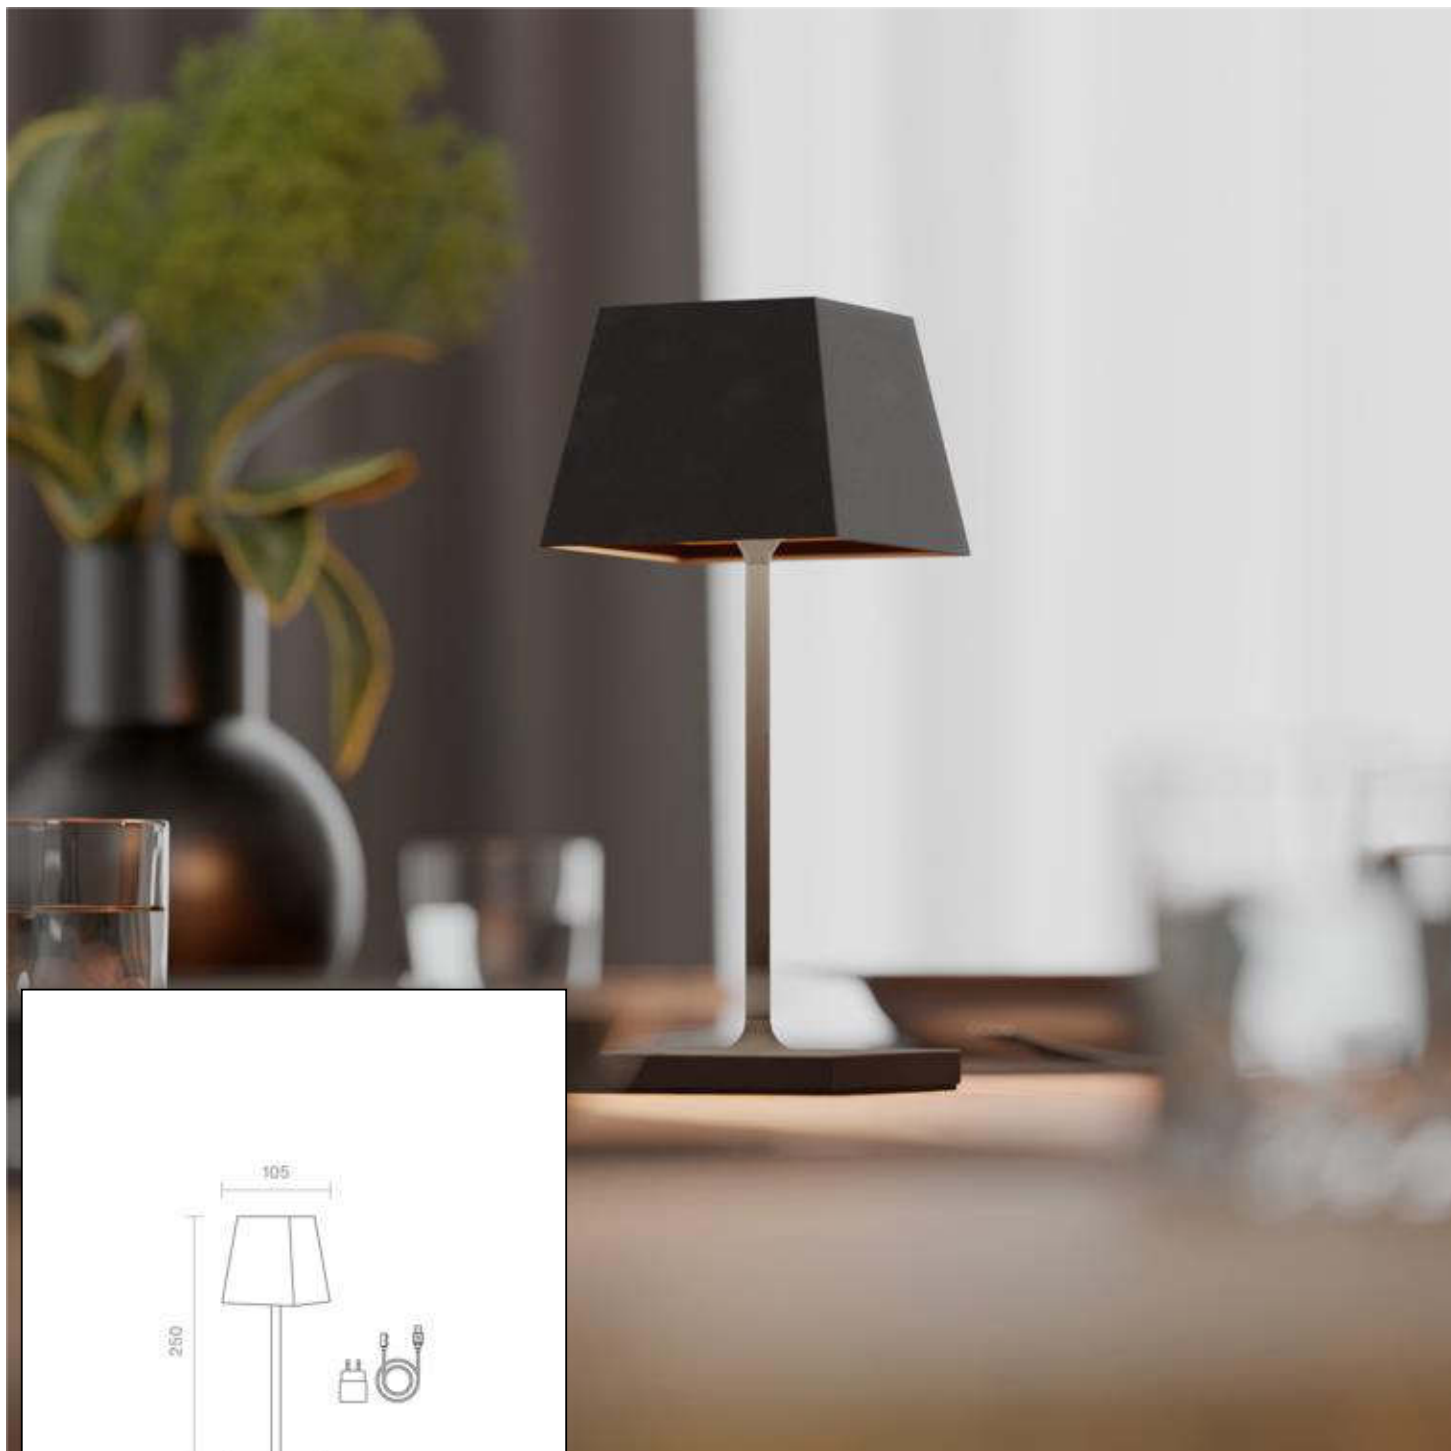

4518101

Akku-Tischleuchte Nuindie mini 250mm nachtschwarz

Bedienungsanleitung:

<https://shop.sigor.de/media/pdf/4518101_manual.pdf>

Stand: 14.12.2022

Seite: 2