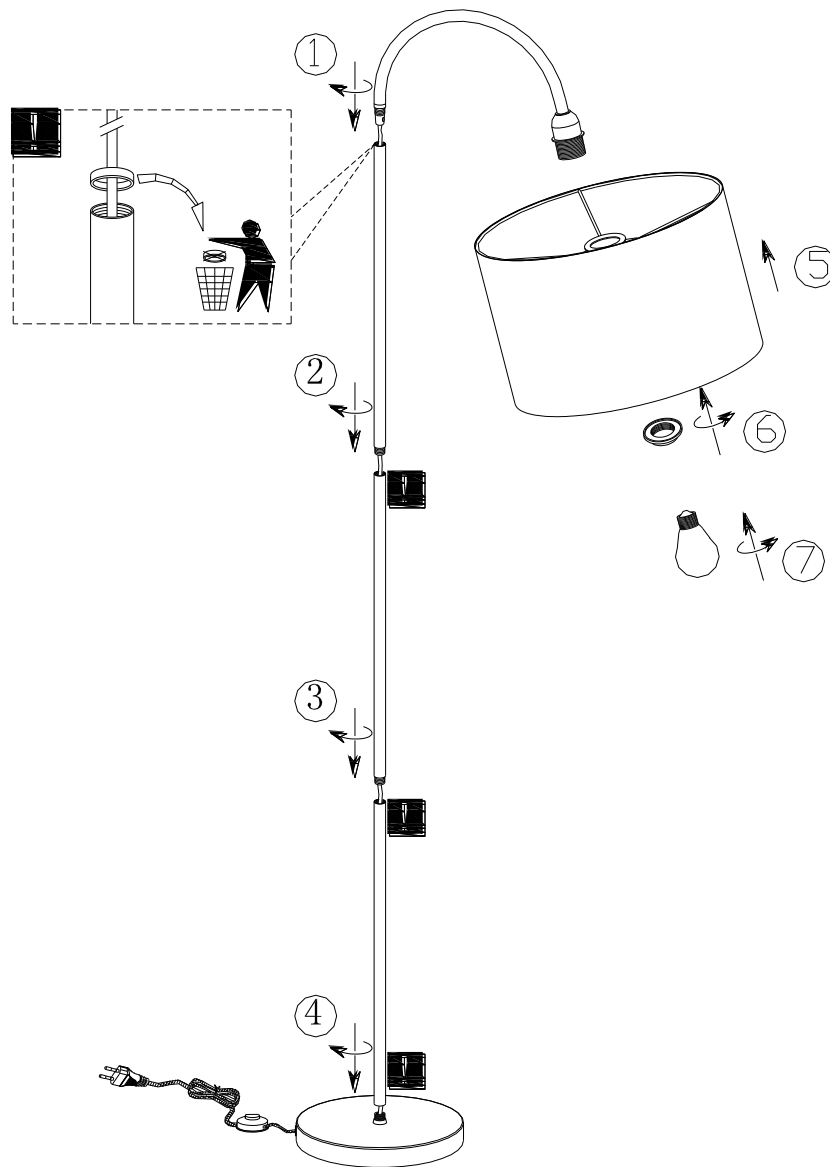

(SR) UPOZORENJE!

Prije početka montaže, pažljivo pročitajte sigurnosne upute!

(UK) ПОПЕРЕДЖЕННЯ!

Перед розбиранням, будь ласка, уважно прочитайте інструкції з техніки безпеки!

230V~50Hz
1 x E27 / max.60W

trio-lighting.com/
419090144