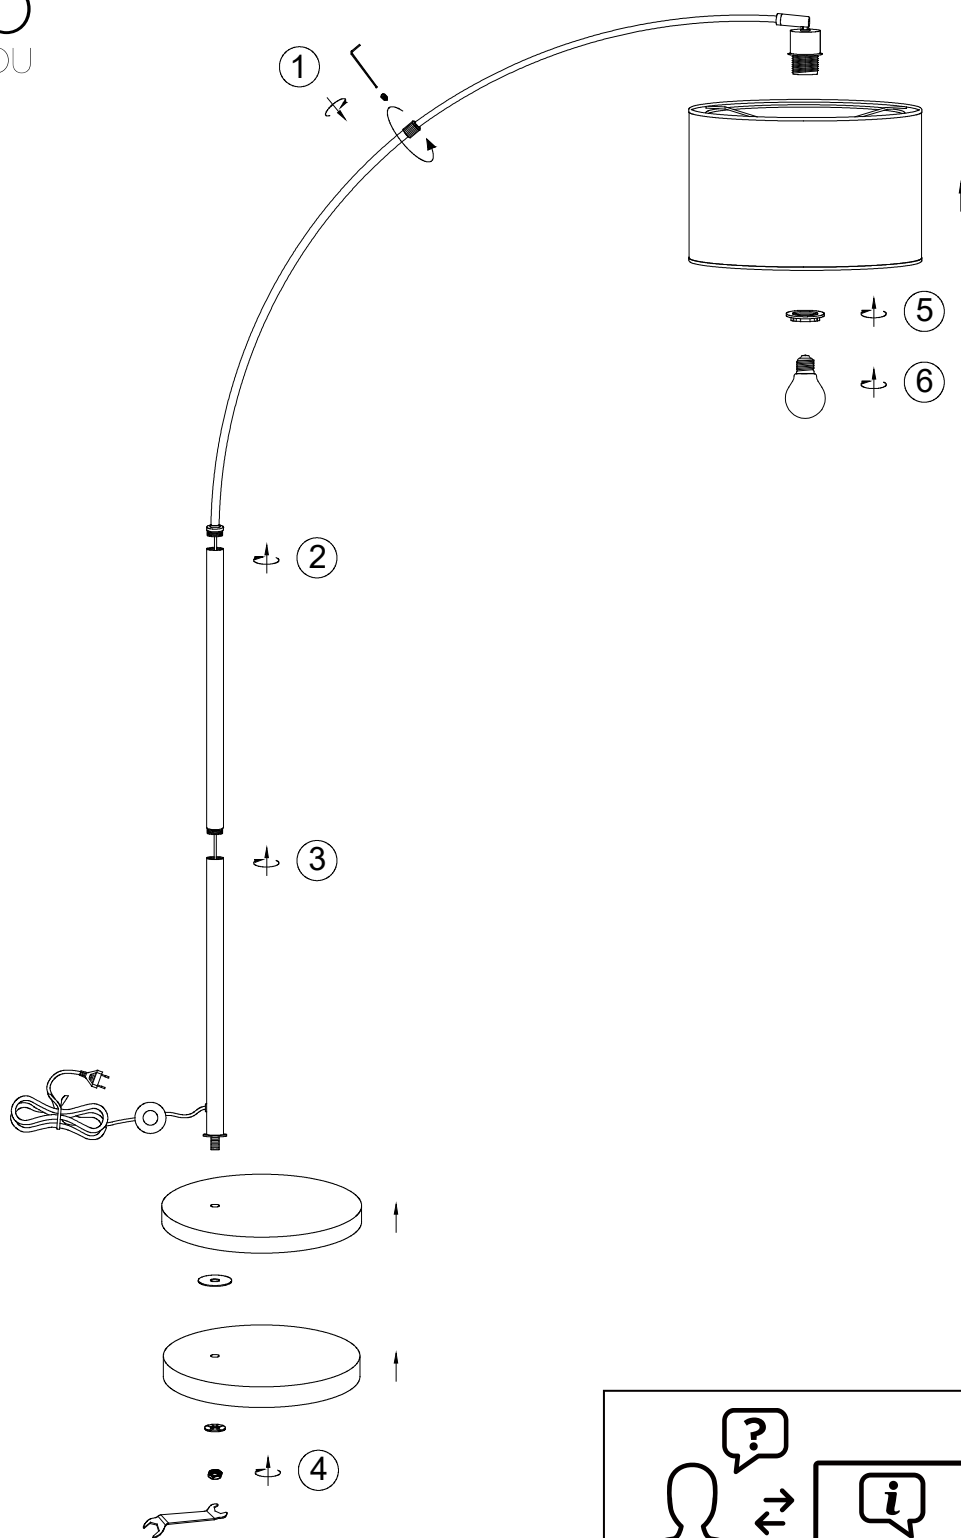

(SR) UPOZORENJE!

Prije početka montaže, pažljivo pročitajte sigurnosne upute!

(UK) ПОПЕРЕДЖЕННЯ!

Перед розбиранням, будь ласка, уважно прочитайте інструкції з техніки безпеки!

230V ~ 50Hz, 1 X E27 / max.10W