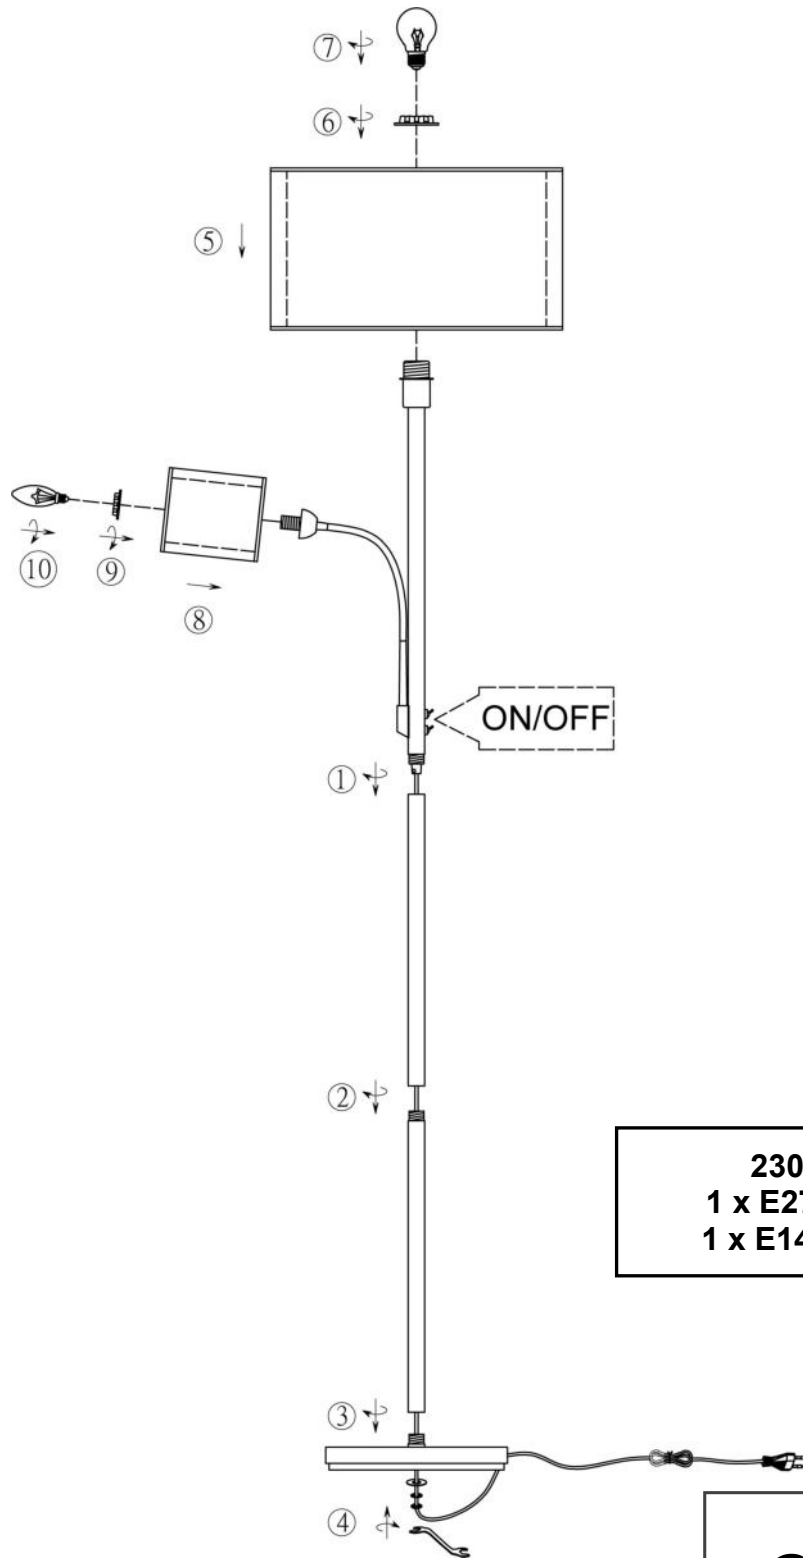

(SR) UPOZORENJE!

Prije početka montaže, pažljivo pročitajte sigurnosne upute!

(UK) ПОПЕРЕДЖЕННЯ!

Перед розбиранням, будь ласка, уважно прочитайте інструкції з техніки безпеки!

230V ~ 50Hz,
1 x E27 / max. 60W
1 x E14 / max.40W