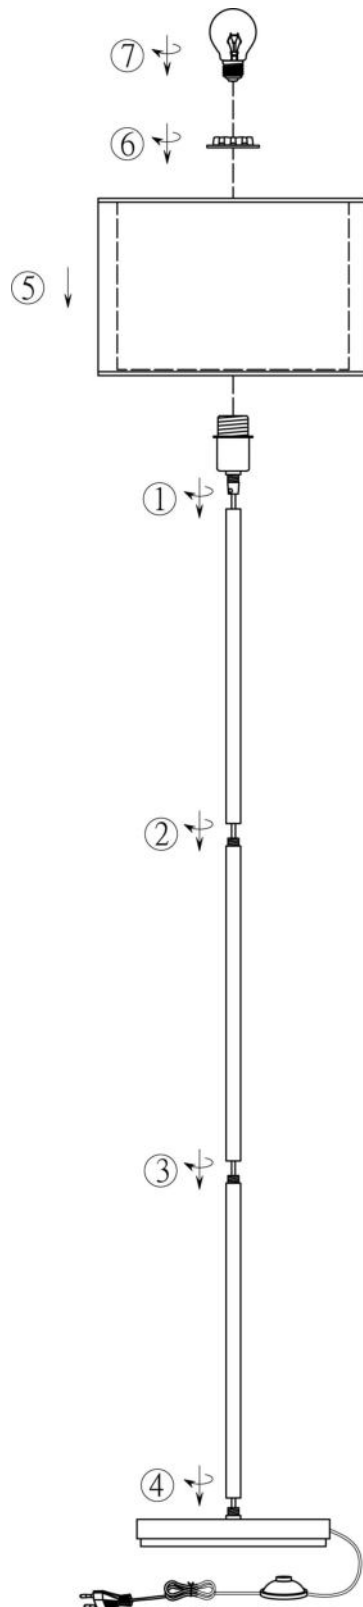

(SR) UPOZORENJE!

Prije početka montaže, pažljivo pročitajte sigurnosne upute!

(UK) ПОПЕРЕДЖЕННЯ!

Перед розбиранням, будь ласка, уважно прочитайте інструкції з техніки безпеки!

**230V ~ 50Hz,
1 x E27 / max. 60W**