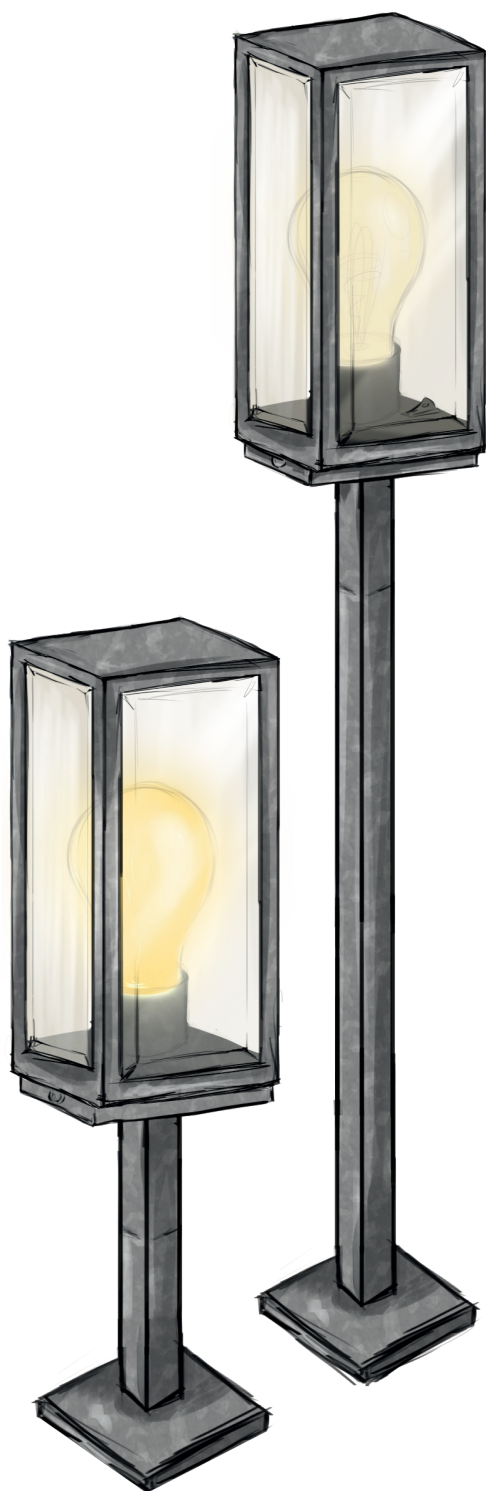

karo

wege

KARO besticht durch ihren rustikalen Look in Zinkoptik. Sie ist mit einem integrierten, schaltbaren Dämmerungssensor ausgestattet. Durch das austauschbare Leuchtmittel haben Sie die Wahl, welches Licht am besten zu Ihrer gewünschten Umgebung passt. Gradliniges Design macht KARO zu einer zeitlosen Leuchte.

Zink

4100311

CLASS I
IP44
E27, max. 60W
Gussaluminium
Klarglas

Zink

5100311

 **Ein:** ≤40 LUX
Aus: ≥100 LUX
Schaltbar

Schaltbarer **Dämmerungssensor:**

Licht schaltet sich automatisch bei Dunkelheit ein und bei Helligkeit ab. Ist der Dämmerungssensor ausgeschaltet, schalten Sie die Leuchte wie gewohnt über den Schalter.