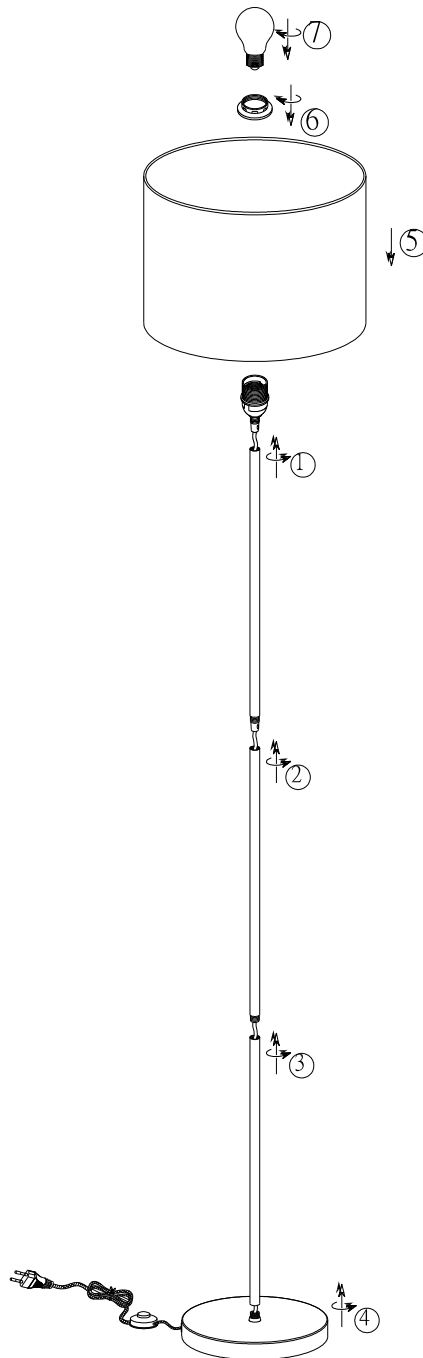

230V~50Hz
1 x E27 / max.60W