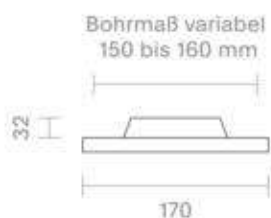

Datenblatt
4070201

Einbauleuchte Fled Downlight 170mm weiss

Unser 12W **FLED Downlight Slim** ist eine preisgünstige Sanierungsleuchte mit niedriger Installationstiefe. Trotz des integrierten Netzteil liegt die Bauhöhe gerade mal bei 32mm. Damit ist Sie Ideal für den Austausch von Leuchttöpfen mit Kompaktleuchtstofflampen geeignet. Die Farbtemperatur lässt sich durch einen DIP Schalter von 3.000K auf 4.000K und 5.000K einstellen. Durch den hohen Farbwiedergabeindex von RA>90 ist eine nahezu Tageslicht ähnliche Farbwiedergabe garantiert. Ihr schlichtes Design wird von einen schmalen sichtbaren Rahmen unterstrichen. Das Downlight ist mit der modernsten LED-Technologie ausgestattet sorgt somit für ein flackerfreies Lichtbild. Besonders wichtig im Objekt: wir bieten 3 Jahre Garantie und verbürgen uns für die hochwertige Verarbeitung und Langlebigkeit.

Dimmbar: ja

Dimmerempfehlung: www.sigor.de/dimmerliste

740 lm	Nomineller Nutzlichtstrom
12,00 Watt	Leistungsaufnahme
3000-5000 K	Farbtemperatur
Ra>90	Farbwiedergabe
5 sdcn	Farbkonsistenz
120°	Abstrahlwinkel
weiss	Ausführung
IP20	Schutzklasse
-20° - 40°C	Einsatztemperatur
0.9	Leistungsfaktor
230 V AC	Betriebsspannung
50/60 Hz	Betriebsfrequenz
mA	Nennstrom
12 kWh/1000h	Energieverbrauch
<1,0 s	Anlaufzeit zum Erreichen von 60% des vollen Lichtstroms
<0,5 s	Zündzeit
Ø 25.000 h	Nennlebensdauer
L70B50	Messverfahren Lebensdauer
0.7	Lampenlichtstromerhalt am Ende der Nennlebensdauer

SIGOR
4070201

A	▶
B	▶
C	▶
D	▶
E	▶
F	▶
G	▶

12
kWh/1000h

2019/2015

4070201

Einbauleuchte Fled Downlight 170mm weiss

Bedienungsanleitung:

https://shop.sigor.de/media/pdf/4070201_manual.pdf