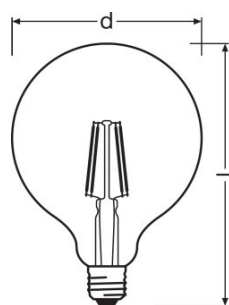

Lichttechnische Daten

<b>Aufwärmzeit (60 %)</b>	< 0,50 s
<b>Startzeit</b>	< 0,5 s

Abmessungen & Gewicht

<b>Gesamtlänge</b>	173,0 mm
<b>Durchmesser</b>	125,0 mm

<b>Außenkolben</b>	G125
<b>Länge</b>	173,0 mm