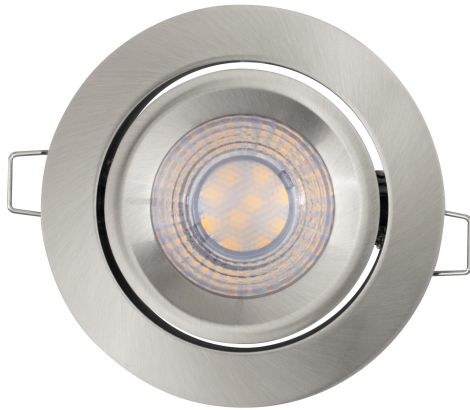

PRODUKTDATENBLATT

SPOT SET ADJ SIMPLE DIM 3X 4.9W 2700K

Brushed Nickel

LED Spot Set Simple Dim | Einbaustrahler mit stufenloser Dimmfunktion über Wandschalter

Anwendungsgebiete

- Innenraumanwendungen
- Korridore, Eingangsbereiche, Treppenhäuser, Wohnzimmer, Keller
- Abgehängte Decken

Produktvorteile

- WAGO Schnell-Verbindungsklemme für einfache und sichere Installation
- Zeitloses Design
- Einfache Montage
- Verkettung von bis zu 10 Leuchten

Produkteigenschaften

- Mit integriertem LED-Modul und Treiber
- Geringe Montagetiefe
- Set aus 3 Leuchten

- Einstellbarer Kopf
- Gehäusematerial: Aluminium

TECHNISCHE DATEN

Elektrische Daten

Nennleistung	4,90 W
Nennspannung	220...240 V
Netzfrequenz	50...60 Hz
Nennstrom	38 mA
Einschaltstrom	4.65 A
Max. Anz. Leucht. an Sicherungsaut. B16 A	26
Max. Anz. Leucht. an Sicherungsaut. C10 A	26
Max. Anz. Leucht. an Sicherungsaut. C16 A	41
Netzleistungsfaktor λ	$\geq 0,4$
Oberschwingungsgehalt	< 20 %
Schutzklasse	II
Betriebsart	Externer LED-Treiber

Maße & Gewicht

Durchmesser	90,00 mm
Höhe	27,50 mm
Produktgewicht	90,00 g

Materialien & Farben

Gehäusematerial	Aluminium
Quecksilbergehalt der Lampe	0.0 mg

Anwendung & Installation

Umgebungstemperaturbereich	-20...+40 °C
Lagertemperaturbereich	-20...+80 °C
Anschlussart	Schraub-Anschlussklemme
Schutzart	IP20
Schutzklasse IK (Stoßfestigkeitsgrad)	IK03
Dimmbar	Nein
Montageart	Einbau
Montageort	Decke
Anwendungsumgebung	Innenanwendungen
Einbaudurchmesser	70,0 mm
LED-Modul austauschbar	Durch den Endkunden
Mit Leuchtmittel	Nein