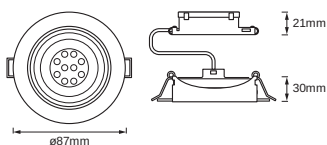

- Einstellbarer Kopf
- Gehäusematerial: Aluminium

TECHNISCHE DATEN

Elektrische Daten

Nennleistung	4,90 W
Nennspannung	220...240 V
Netzfrequenz	50...60 Hz
Nennstrom	38 mA
Einschaltstrom	4.65 A
Max. Anz. Leucht. an Sicherungsaut. B16 A	26
Max. Anz. Leucht. an Sicherungsaut. C10 A	26
Max. Anz. Leucht. an Sicherungsaut. C16 A	41
Netzleistungsfaktor λ	$\geq 0,4$
Oberschwingungsgehalt	< 20 %
Schutzklasse	II
Betriebsart	Externer LED-Treiber

Maße & Gewicht

Durchmesser	90,00 mm
Höhe	27,50 mm
Produktgewicht	90,00 g

Materialien & Farben

Gehäusematerial	Aluminium
Quecksilbergehalt der Lampe	0.0 mg

Anwendung & Installation

Umgebungstemperaturbereich	-20...+40 °C
Lagertemperaturbereich	-20...+80 °C
Anschlussart	Schraub-Anschlussklemme
Schutzart	IP20
Schutzklasse IK (Stoßfestigkeitsgrad)	IK03
Dimmbar	Nein
Montageart	Einbau
Montageort	Decke
Anwendungsumgebung	Innenanwendungen
Einbaudurchmesser	70,0 mm
LED-Modul austauschbar	Durch den Endkunden
Mit Leuchtmittel	Nein

- Vollständiges Montage- und Anschlusszubehör enthalten

DOWNLOADS

DOWNLOADS	
	User instruction SPOT SET ADJ SIMPLEDIM

VERPACKUNGSMITTEL

EAN	Verpackungseinheit (Stück pro Einheit)	Abmessungen (Länge x Breite x Höhe)	Bruttogewicht	Volumen
4058075617766	Faltschachtel 3	101 mm x 46 mm x 301 mm	320.00 g	1.40 dm ³
4058075617773	Versandschachtel 24	213 mm x 198 mm x 317 mm	2840.00 g	13.37 dm ³