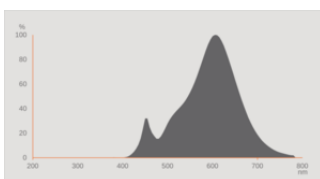

Photometrische Daten

Lichtfarbe (Bezeichnung)	Warm weiß
Lichtstromerhalt am Ende der Nennlebensdauer	0.70
Standardabweichung des Farbabgleichs	≤ 6 sdcn
Nennlichtstrom	470 lm
Lichtstrom	470 lm
Lichtausbeute	117 lm/W
Farbtemperatur	2700 K
Farbwiedergabeindex Ra	80
Flimmer-Messgröße (Pst LM)	1.0
Messgröße für Stroboskop-Effekte (SVM)	0.9