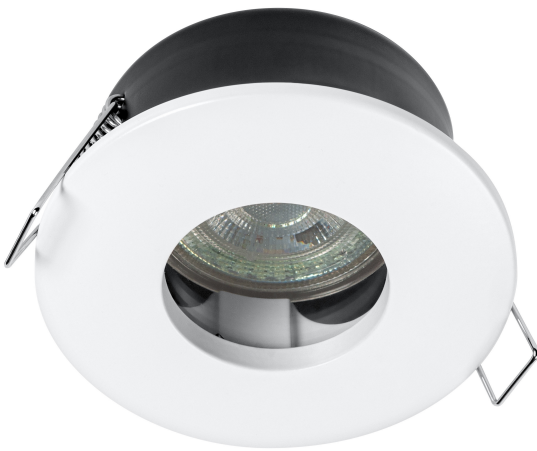

## RECESS GU10 4.3W 2700K White IP65

RECESS DOWNLIGHT IP65 TWISTLOCK GU10 | Deckeneinbauleuchte mit GU10-Lampe inklusive und IP65

---

### Produkteigenschaften

- GU10 Lampe enthalten
- Schutzart: IP65
- Gehäusematerial: Metall

### Maße & Gewicht

Durchmesser	85,00 mm
Höhe	84.00 mm
Produktgewicht	200,00 g

### Materialien & Farben

Produktfarbe	Weiß
Gehäusefarbe	Weiß
Gehäusematerial	Aluminium
Quecksilbergehalt der Lampe	0.0 mg