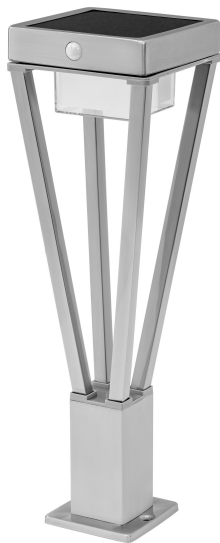

## ENDURA STYLE SOLAR BOUQUET 50cm Post sensor stainless steel

ENDURA STYLE SOLAR BOUQUET | Solarbetriebene Wand- und Pollerleuchten mit Bewegungs- und Lichtsensoren

### Maße & Gewicht

Länge	150.00 mm
Breite	150.00 mm
Höhe	500.00 mm
Produktgewicht	1120,00 g