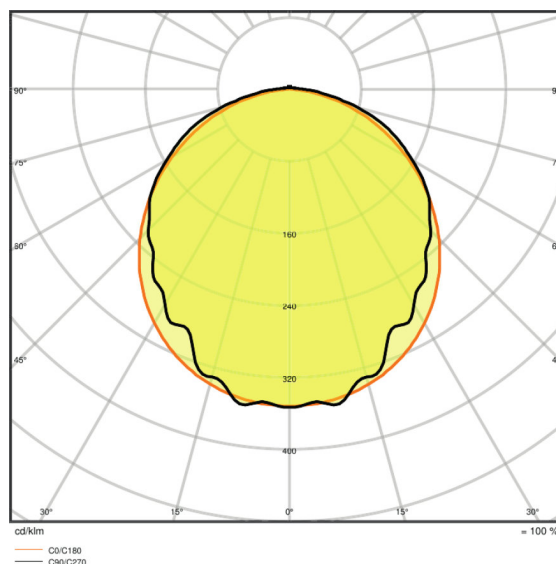

Zertifikate & Standards

Schutzklasse IK (Stoßfestigkeitsgrad)	IK08
Glühdrahtprüfung nach IEC 60695-2-12	850 °C
Photobio. Risikogruppe gemäß EN62778	RG0
Schutzklasse	I
Schutzart	IP65
Leuchte mit begrenzter Oberflächentemperatur "D-Zeichen"	Ja
Normen	CE/CB/ENEC/TÜV SÜD/EAC/RoHS

Logistische Daten

Lagertemperaturbereich	-25...+80 °C

Lichtverteilung

LVK Kegel

LVK Polar

TECHNISCHE AUSSTATTUNG

- Klammern aus Edelstahl und Sicherheitsschrauben enthalten
- Montagezubehör enthalten (Abhängungs-Kit, Diebstahlschutz-Kit)

VERPACKUNGSMITTEL

Produkt-Code	Verpackungseinheit (Stück pro Einheit)	Abmessungen (Länge x Breite x Höhe)	Gewicht brutto	Volumen