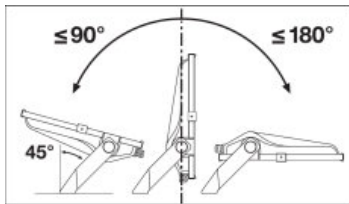

4058075540996	Versandschachtel 1	516 mm x 130 mm x 368 mm	4970,00 g	24.69 dm³

Die genannten Produktnummern beschreiben die kleinste bestellbare Mengeneinheit. Eine Versandeinheit kann mehrere Einzelprodukte beinhalten. Als Bestellmenge verwenden Sie bitte das Ein- oder Mehrfache einer Versandeinheit.

ADDITIONAL CATALOG INFORMATION

REFERENZEN / VERWEISE

Zur Garantie siehe

▶ www.ledvance.de/garantie

HAFTUNGSAUSSCHLUSS

Änderungen und Irrtümer vorbehalten. Vergewissern Sie sich, dass Sie immer den neuesten Stand verwenden.