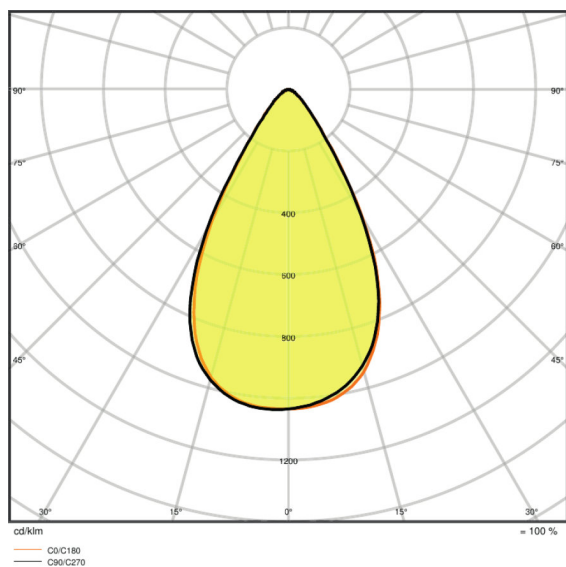

Dimmbar	Nein
Anschlussart	Kabel, 3-polig
LED-Modul austauschbar	Nicht austauschbar

Zertifikate & Standards

Schutzklasse IK (Stoßfestigkeitsgrad)	IK08
Glühdrahtprüfung nach IEC 60695-2-12	650 °C
Photobio. Risikogruppe gemäß EN62778	RG1
Photobio. Risikogruppe gemäß EN62471	RG1
Schutzklasse	I
Schutzart	IP66
Leuchte mit begrenzter Oberflächentemperatur "D-Zeichen"	Ja
Normen	CE/CB/ENEC/TÜV SÜD/EAC/RoHS

Logistische Daten

Lagertemperaturbereich	-40...+70 °C

Lichtverteilung

LVK Polar

VERPACKUNGSINFORMATIONEN

Produkt-Code	Verpackungseinheit (Stück pro Einheit)	Abmessungen (Länge x Breite x Höhe)	Gewicht brutto	Volumen