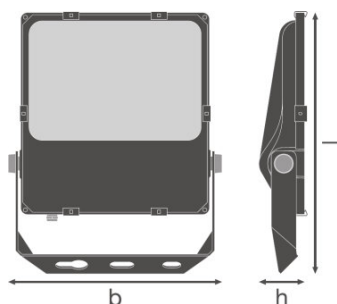

Lichttechnische Daten

Ausstrahlungswinkel	60 ° x 60 °
----------------------------	-------------

Abmessungen & Gewicht

Länge	451,0 mm
Breite	330,0 mm
Höhe	77,0 mm
Produktgewicht	4500,00 g
Kabellänge	2000 mm
Einbaulänge	-