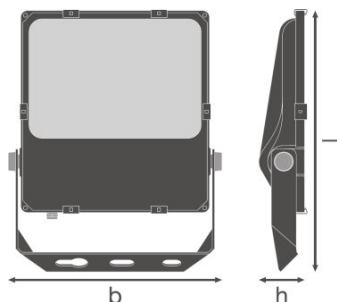

Lichttechnische Daten

Ausstrahlungswinkel	60 ° x 60 °
----------------------------	-------------

Abmessungen & Gewicht

Länge	451,0 mm
Breite	330,0 mm
Höhe	77,0 mm
Produktgewicht	4500,00 g
Kabellänge	2000 mm
Einbaulänge	-