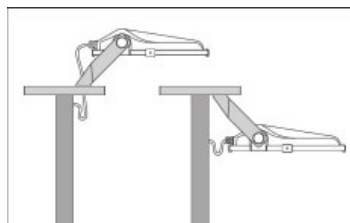

4058075540989	Versandschachtel 1	516 mm x 130 mm x 368 mm	4970,00 g	24.69 dm³

Die genannten Produktnummern beschreiben die kleinste bestellbare Mengeneinheit. Eine Versandeinheit kann mehrere Einzelprodukte beinhalten. Als Bestellmenge verwenden Sie bitte das Ein- oder Mehrfache einer Versandeinheit.

ADDITIONAL CATALOG INFORMATION

REFERENZEN / VERWEISE

Zur Garantie siehe

▶ www.ledvance.de/garantie

HAFTUNGSAUSSCHLUSS

Änderungen und Irrtümer vorbehalten. Vergewissern Sie sich, dass Sie immer den neuesten Stand verwenden.