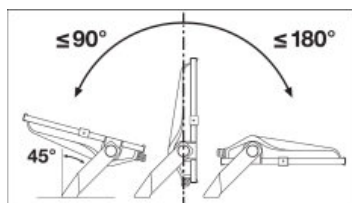

4058075540989	Versandschachtel 1	516 mm x 130 mm x 368 mm	4970,00 g	24.69 dm³

Die genannten Produktnummern beschreiben die kleinste bestellbare Mengeneinheit. Eine Versandeinheit kann mehrere Einzelprodukte beinhalten. Als Bestellmenge verwenden Sie bitte das Ein- oder Mehrfache einer Versandeinheit.

ADDITIONAL CATALOG INFORMATION

REFERENZEN / VERWEISE

Zur Garantie siehe

▶ www.ledvance.de/garantie

HAFTUNGSAUSSCHLUSS

Änderungen und Irrtümer vorbehalten. Vergewissern Sie sich, dass Sie immer den neuesten Stand verwenden.