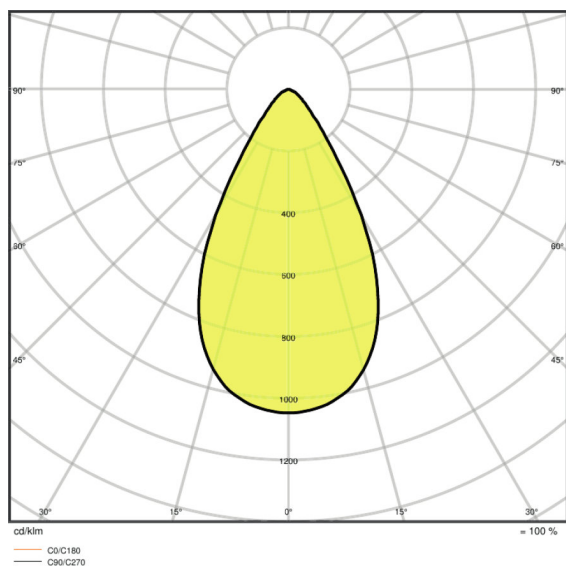

Dimmbar	Nein
Anschlussart	Kabel, 3-polig
LED-Modul austauschbar	Nicht austauschbar

Zertifikate & Standards

Schutzklasse IK (Stoßfestigkeitsgrad)	IK08
Glühdrahtprüfung nach IEC 60695-2-12	650 °C
Photobio. Risikogruppe gemäß EN62778	RG1
Photobio. Risikogruppe gemäß EN62471	RG1
Schutzklasse	I
Schutzart	IP66
Leuchte mit begrenzter Oberflächentemperatur "D-Zeichen"	Ja
Normen	CE/CB/ENEC/TÜV SÜD/EAC/RoHS

Logistische Daten

Lagertemperaturbereich	-40...+70 °C

Lichtverteilung

LVK Polar

VERPACKUNGSINFORMATIONEN

Produkt-Code	Verpackungseinheit (Stück pro Einheit)	Abmessungen (Länge x Breite x Höhe)	Gewicht brutto	Volumen