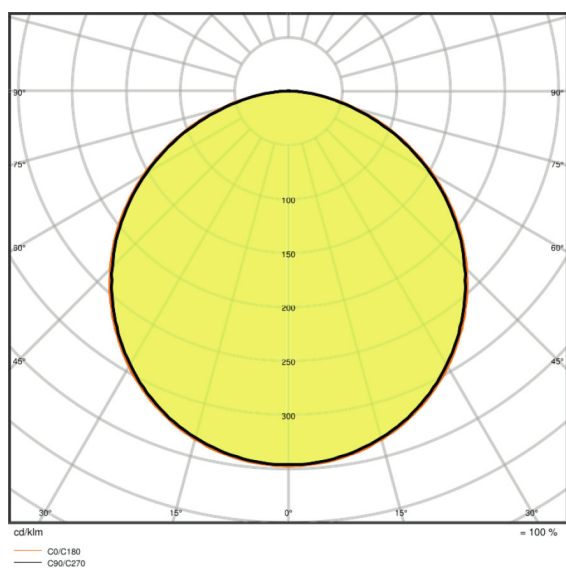

Anschlussart	Schraubenlose-Anschlussklemme, 5-Pole (L, N, PE, DA+, DA-)
LED-Modul austauschbar	Nicht austauschbar

Zertifikate & Standards

Schutzart	IP40/IP20
Schutzklasse	II
Schutzklasse IK (Stoßfestigkeitsgrad)	IK02
Glühdrahtprüfung nach IEC 60695-2-12	650 °C
Photobio. Risikogruppe gemäß EN62778	RG0
Photobio. Risikogruppe gemäß EN62471	RG0
Normen	CE/CB/ENEC/EAC/RoHS

Lichtverteilung

LVK Polar

TECHNISCHE AUSSTATTUNG

- Zubehör für verschiedene Einbaumöglichkeiten erhältlich
- Anschlussbox mit 3-poliger oder 5-poliger Anschlussklemme enthalten
- Sicherheitsklemmen enthalten
- Externes Vorschaltgerät enthalten

VERPACKUNGSINFORMATIONEN