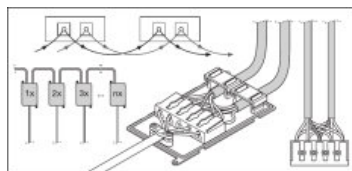

Produkt-Code	Verpackungseinheit (Stück pro Einheit)	Abmessungen (Länge x Breite x Höhe)	Gewicht brutto	Volumen
4058075538191	Faltschachtel 1	52 mm x 647 mm x 719 mm	2420,00 g	24.19 dm³
4058075538207	Versandschachtel 4	665 mm x 220 mm x 735 mm	11048,00 g	107.53 dm³

Die genannten Produktnummern beschreiben die kleinste bestellbare Mengeneinheit. Eine Versandeinheit kann mehrere Einzelprodukte beinhalten. Als Bestellmenge verwenden Sie bitte das Ein- oder Mehrfache einer Versandeinheit.

ADDITIONAL CATALOG INFORMATION

REFERENZEN / VERWEISE

Zur Garantie siehe

▶ www.ledvance.de/garantie

HAFTUNGSAUSSCHLUSS

Änderungen und Irrtümer vorbehalten. Vergewissern Sie sich, dass Sie immer den neuesten Stand verwenden.