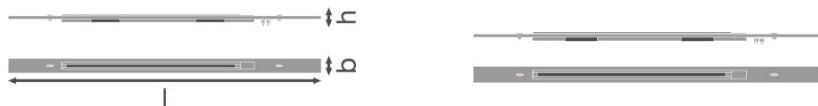

### PRODUKTVORTEILE

- Passend für LEDVANCE Trackspots
- Bis zu 3 Trackspots installierbar

---

### PRODUKTEIGENSCHAFTEN

- 150 cm Einsatz mit einer 90 cm Trackschiene im Powergear Format

**TECHNISCHE DATEN**

Abmessungen & Gewicht

<b>Länge</b>	1499 mm
<b>Breite</b>	69,8 mm
<b>Höhe</b>	15,2 mm
<b>Produktgewicht</b>	1700,00 g