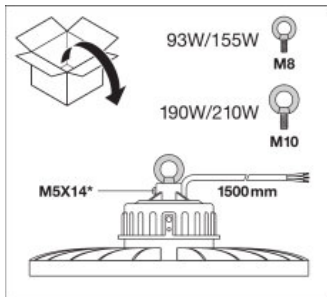

REFERENZEN / VERWEISE

Zur Garantie siehe

▶ www.ledvance.de/garantie

HAFTUNGSAUSSCHLUSS

Änderungen und Irrtümer vorbehalten. Vergewissern Sie sich, dass Sie immer den neuesten Stand verwenden.