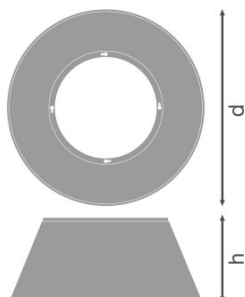

PRODUKTDATENBLATT

HB ALU REFLECTOR 155 W - 210 W

HIGH BAY REFLECTOR GEN 3 | Reflektoren für HIGH BAY GEN 3 Leuchten

PRODUKTEIGENSCHAFTEN

- Reflektor aus hochwertigem Aluminium

TECHNISCHE DATEN

Lichttechnische Daten

Ausstrahlungswinkel	65 °
----------------------------	------

Abmessungen & Gewicht

Durchmesser	500,0 mm
Höhe	235,0 mm
Produktgewicht	635,00 g

Farben & Materialien

Gehäusematerial	Aluminium
Produktfarbe	Silber

Zusätzliche Produktdaten

Montageort	Leuchte
Anmerkung zum Produkt	Verfügbar ab September 2020

VERPACKUNGSMITTEL

Produkt-Code	Verpackungseinheit (Stück pro Einheit)	Abmessungen (Länge x Breite x Höhe)	Gewicht brutto	Volumen
4058075507050	Versandschachtel 2	547 mm x 267 mm x 554 mm	2135,00 g	80.91 dm ³