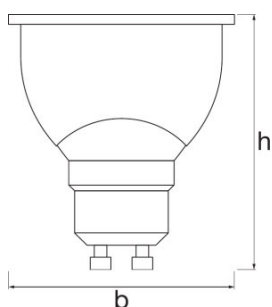

Lichtfarbe (Bezeichnung)	Tunable White
Lichtstromerhalt am Nennlebensdauerende	0,70
Standardabweichung des Farbabgleichs	≤ 6 sdc _m
Einstellbare Farbtemperatur	2700...6500 K
Bemessungslichtstrom	350 lm
Nennlichtstrom	350 lm
Bemessungsfarbtemperatur	2700 K
Farbwiedergabeindex Ra	80
Bemessungsspitzenlichtstärke	470 cd

Lichttechnische Daten

Startzeit	< 0,5 s
Aufwärmzeit (60 %)	< 0,50 s

Abmessungen & Gewicht

Produktgewicht	53,00 g
Außenkolben	PAR51
Länge	55,0 mm
Durchmesser	50,0 mm

Gesamtlänge	55,0 mm
Maximaler Durchmesser	50,0 mm