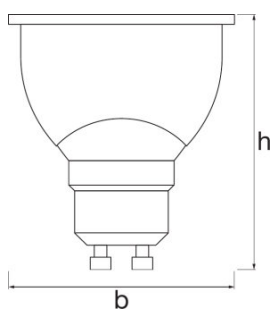

Lichtfarbe (Bezeichnung)	Tunable White
Lichtstromerhalt am Nennlebensdauerende	0,70
Standardabweichung des Farbabgleichs	≤ 6 sdc _m
Einstellbare Farbtemperatur	2700...6500 K
Bemessungslichtstrom	350 lm
Nennlichtstrom	350 lm
Bemessungsfarbtemperatur	2700 K
Farbwiedergabeindex Ra	80
Bemessungsspitzenlichtstärke	470 cd

Lichttechnische Daten

Startzeit	< 0,5 s
Aufwärmzeit (60 %)	< 0,50 s

Abmessungen & Gewicht

Produktgewicht	53,00 g
Außenkolben	PAR51
Länge	55,0 mm
Durchmesser	50,0 mm

Gesamtlänge	55,0 mm
Maximaler Durchmesser	50,0 mm