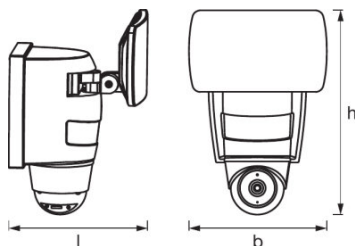

Lichttechnische Daten

Ausstrahlungswinkel	110 °
----------------------------	-------

Abmessungen & Gewicht

Produktgewicht	990,00 g
Länge	163,0 mm
Breite	169,0 mm
Höhe	250,0 mm

Farben & Materialien

Produktfarbe	Dunkelgrau
Gehäusematerial	Aluminium
Material Abdeckung	Polycarbonat (PC)
Gehäusefarbe	Dunkelgrau