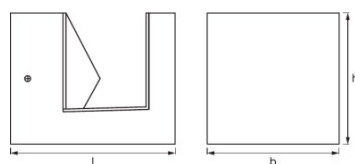

Lichttechnische Daten

<b>Ausstrahlungswinkel</b>	90 °
----------------------------	------

Abmessungen & Gewicht

<b>Länge</b>	125,0 mm
<b>Breite</b>	100,0 mm
<b>Höhe</b>	100,0 mm
<b>Produktgewicht</b>	650,00 g