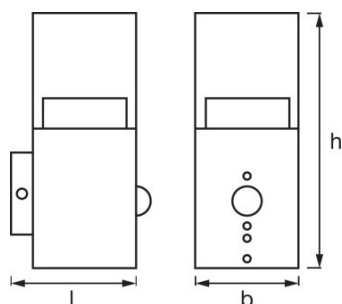

Abmessungen & Gewicht

Länge	105,0 mm
Breite	80,0 mm
Höhe	200,0 mm

Produktgewicht	1000,00 g
-----------------------	-----------

Farben & Materialien

Gehäusematerial	Stahl
Produktfarbe	Stahl
Gehäusefarbe	Stahl
Material Abdeckung	Polymethylmethacrylat (PMMA)

TECHNISCHE AUSSTATTUNG

- Vollständiges Montage- und Anschlusszubehör enthalten

VERPACKUNGSINFORMATIONEN

Produkt-Code	Verpackungseinheit (Stück pro Einheit)	Abmessungen (Länge x Breite x Höhe)	Gewicht brutto	Volumen
4058075474154	Faltschachtel 1	117 mm x 107 mm x 224 mm	1176,00 g	2.80 dm ³
4058075474161	Versandschachtel 6	335 mm x 250 mm x 240 mm	7540,00 g	20.10 dm ³