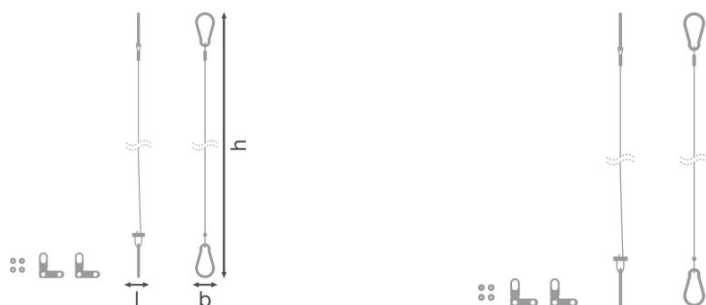

## PRODUKTVORTEILE

- Sicherheitsseil und -Klemmen für LEDVANCE Panels

---

## PRODUKTEIGENSCHAFTEN

- Seil und Klemmen aus Stahl

**TECHNISCHE DATEN**

Abmessungen & Gewicht

<b>Länge</b>	1000 mm
<b>Breite</b>	17,0 mm
<b>Höhe</b>	4,0 mm
<b>Produktgewicht</b>	36,00 g

Farben & Materialien

<b>Produktfarbe</b>	Stahl
<b>Material</b>	Stahl

Zusätzliche Produktdaten

<b>Montageort</b>	Decke
<b>Anmerkung zum Produkt</b>	Verfügbar ab Juli 2020

**VERPACKUNGSINFORMATIONEN**

Produkt-Code	Verpackungseinheit (Stück pro Einheit)	Abmessungen (Länge x Breite x Höhe)	Gewicht brutto	Volumen
4058075472990	Beutel 4	180 mm x 90 mm x 20 mm	147,00 g	0.32 dm <sup>3</sup>
4058075473003	Versandschachtel 40	180 mm x 180 mm x 100 mm	3290,00 g	3.24 dm <sup>3</sup>