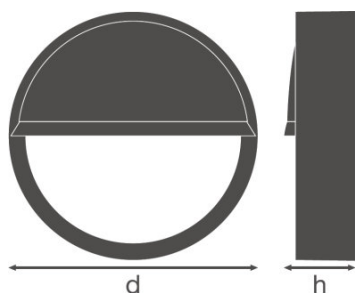

## SF BLKH EYELID 300 WT

SURFACE BULKHEAD EYELID | Aufsteckbarer Halbvisierring (IK10)

---

### PRODUKTEIGENSCHAFTEN

- Halbvisierring für Surface Bulkhead
- Verfügbar für die 250 mm und 300 mm Versionen
- In schwarz und weiss verfügbar
- Stoßfestigkeit: IK10

**TECHNISCHE DATEN**

Abmessungen & Gewicht

<b>Durchmesser</b>	308,0 mm
<b>Höhe</b>	65,0 mm
<b>Produktgewicht</b>	280,00 g

Farben & Materialien

<b>Produktfarbe</b>	Weiß
<b>Material Abdeckung</b>	Polycarbonat (PC)

Zusätzliche Produktdaten

<b>Montageort</b>	Leuchte
<b>Anmerkung zum Produkt</b>	Verfügbar ab März 2020

Zertifikate & Standards

<b>Normen</b>	CE
---------------	----

**TECHNISCHE AUSSTATTUNG**

- Diebstahlschutzschraube enthalten

**VERPACKUNGSMITTEL**

Produkt-Code	Verpackungseinheit (Stück pro Einheit)	Abmessungen (Länge x Breite x Höhe)	Gewicht brutto	Volumen
4058075375529	Faltschachtel 1	74 mm x 322 mm x 70 mm	385,00 g	1.67 dm <sup>3</sup>
4058075375536	Versandschachtel 8	605 mm x 340 mm x 330 mm	3801,00 g	67.88 dm <sup>3</sup>