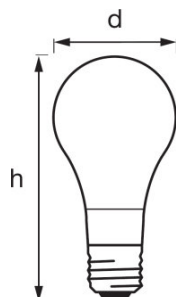

TECHNISCHE DATEN

Elektrische Daten

Nennleistung	6,50 W
---------------------	--------

Abmessungen & Gewicht

Produktgewicht	30,00 g
Länge	106,0 mm
Durchmesser	60,0 mm

Zusätzliche Produktdaten

Anmerkung zum Produkt	Alle technischen Parameter gelten für die ganze Lampe/Aufgrund des komplexen Herstellungsprozesses von Leuchtdioden stellen die angegebenen typischen Werte der technischen LED-Parameter nur rein statistische Größen dar, die nicht notwendigerweise den tatsächlichen technischen Parametern jedes einzelnen Produkts, das vom typischen Wert abweichen kann, entsprechen.
------------------------------	---

VERPACKUNGSGEOMETRIE

Produkt-Code	Verpackungseinheit (Stück pro Einheit)	Abmessungen (Länge x Breite x Höhe)	Gewicht brutto	Volumen
4058075372016	Faltschachtel 1	96 mm x 154 mm x 66 mm	135,00 g	0.98 dm ³

4058075372023	Versandschachtel 4	210 mm x 165 mm x 145 mm	588,00 g	5.02 dm ³
---------------	-----------------------	--------------------------	----------	----------------------

Die genannten Produktnummern beschreiben die kleinste bestellbare Mengeneinheit. Eine Versandeinheit kann mehrere Einzelprodukte beinhalten. Als Bestellmenge verwenden Sie bitte das Ein- oder Mehrfache einer Versandeinheit.