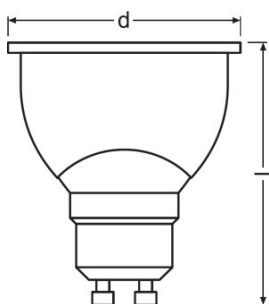

**TECHNISCHE DATEN**

Elektrische Daten

<b>Nennleistung</b>	5,50 W
---------------------	--------

Lichttechnische Daten

<b>Ausstrahlungswinkel</b>	100,00 °
----------------------------	----------

Abmessungen & Gewicht

<b>Durchmesser</b>	50,0 mm
<b>Produktgewicht</b>	70,00 g
<b>Länge</b>	58,0 mm

Zusätzliche Produktdaten

<b>Anmerkung zum Produkt</b>	Alle technischen Parameter gelten für die ganze Lampe/Aufgrund des komplexen Herstellungsprozesses von Leuchtdioden stellen die angegebenen typischen Werte der technischen LED-Parameter nur rein statistische Größen dar, die nicht notwendigerweise den tatsächlichen technischen Parametern jedes einzelnen Produkts, das vom typischen Wert abweichen kann, entsprechen./Zurücksetzen auf Werkseinstellungen durch Einschalten des Produktes für fünf Sekunden, Ausschalten für ebenfalls fünf Sekunden und fünfmaliger Wiederholung dieses Vorgangs.
------------------------------	--