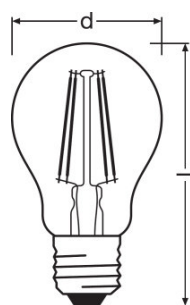

Lichttechnische Daten

<b>Aufwärmzeit (60 %)</b>	< 0,50 s
<b>Startzeit</b>	< 0,5 s

Abmessungen & Gewicht

<b>Gesamtlänge</b>	105,0 mm
<b>Durchmesser</b>	60,0 mm

<b>Außenkolben</b>	A60
<b>Länge</b>	105,0 mm

Temperaturen & Betriebsbedingungen