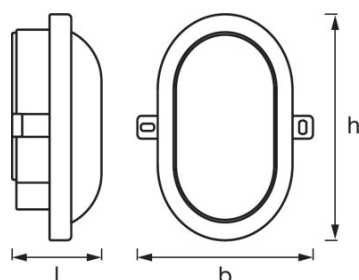

PRODUKTEIGENSCHAFTEN

- Helle und funktionelle LED-Außenleuchten
- Schutzart: IP54

TECHNISCHE DATEN

Elektrische Daten

Nennleistung	5,50 W
Betriebsart	Netzspannung
Nennspannung	220...240 V
Netzfrequenz	50/60 Hz

Photometrische Daten

Farbtemperatur	4000 K
Farbwiedergabeindex Ra	≥80
Lichtfarbe (Bezeichnung)	Cool White
Lichtstrom	450 lm
Lichtausbeute	76 lm/W

Lichttechnische Daten

Ausstrahlungswinkel	120 °
----------------------------	-------

Abmessungen & Gewicht

Länge	117,0 mm
Breite	168,0 mm
Höhe	70,0 mm
Produktgewicht	175,00 g

Farben & Materialien

Gehäusematerial	Polycarbonat (PC)
Produktfarbe	Schwarz
Gehäusefarbe	Schwarz
Material Abdeckung	Acrylnitril-Butadien-Styropor

TECHNISCHE AUSSTATTUNG

- Vollständiges Montage- und Anschlusszubehör enthalten

VERPACKUNGSMITTEL

Produkt-Code	Verpackungseinheit (Stück pro Einheit)	Abmessungen (Länge x Breite x Höhe)	Gewicht brutto	Volumen
4058075271647	Faltschachtel 1	78 mm x 124 mm x 177 mm	202,00 g	1.71 dm ³
4058075271654	Versandschachtel 8	327 mm x 263 mm x 196 mm	1924,00 g	16.86 dm ³