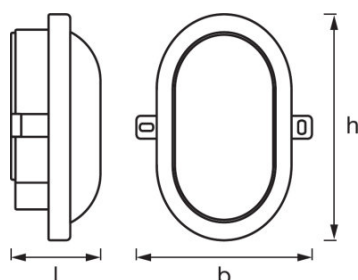

PRODUKTEIGENSCHAFTEN

- Helle und funktionelle LED-Außenleuchten
- Schutzart: IP54

TECHNISCHE DATEN

Elektrische Daten

Nennleistung	5,50 W
Betriebsart	Netzspannung
Nennspannung	220...240 V
Netzfrequenz	50/60 Hz

Photometrische Daten

Farbtemperatur	4000 K
Farbwiedergabeindex Ra	≥80
Lichtfarbe (Bezeichnung)	Cool White
Lichtstrom	450 lm
Lichtausbeute	76 lm/W

Lichttechnische Daten

Ausstrahlungswinkel	120 °
----------------------------	-------

Abmessungen & Gewicht

Länge	117,0 mm
Breite	168,0 mm
Höhe	70,0 mm
Produktgewicht	175,00 g

Farben & Materialien

Gehäusematerial	Polycarbonat (PC)
Produktfarbe	Weiß
Gehäusefarbe	Weiß
Material Abdeckung	Acrylnitril-Butadien-Styropor

— TECHNISCHE AUSSTATTUNG

- Vollständiges Montage- und Anschlusszubehör enthalten

VERPACKUNGSMITTEL

Produkt-Code	Verpackungseinheit (Stück pro Einheit)	Abmessungen (Länge x Breite x Höhe)	Gewicht brutto	Volumen
4058075271586	Faltschachtel 1	78 mm x 124 mm x 177 mm	202,00 g	1.71 dm ³
4058075271593	Versandschachtel 8	327 mm x 263 mm x 196 mm	1924,00 g	16.86 dm ³