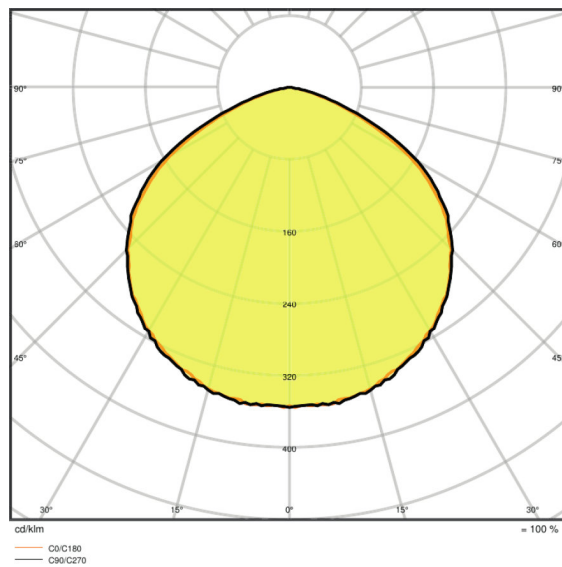

LVK Kegel

LVK Polar

LVK Polar

VERPACKUNGSMITTEL

Produkt-Code	Verpackungseinheit (Stück pro Einheit)	Abmessungen (Länge x Breite x Höhe)	Gewicht brutto	Volumen
4058075268746	Faltschachtel 1	80 mm x 217 mm x 279 mm	1233,00 g	4.84 dm³
4058075268753	Versandschachtel 8	445 mm x 330 mm x 295 mm	10098,00 g	43.32 dm³

Die genannten Produktnummern beschreiben die kleinste bestellbare Mengeneinheit. Eine Versandeinheit kann mehrere Einzelprodukte beinhalten. Als Bestellmenge verwenden Sie bitte das Ein- oder Mehrfache einer Versandeinheit.