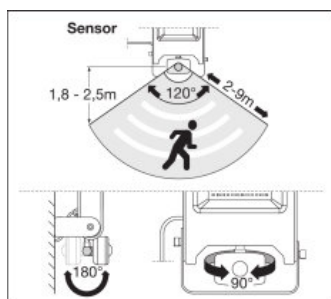

ADDITIONAL CATALOG INFORMATION

REFERENZEN / VERWEISE

Zur Garantie siehe