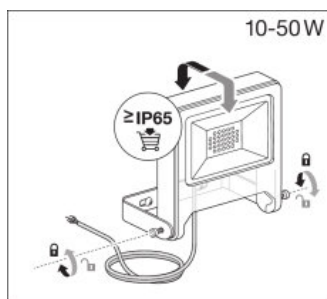

ADDITIONAL CATALOG INFORMATION

REFERENZEN / VERWEISE

Zur Garantie siehe