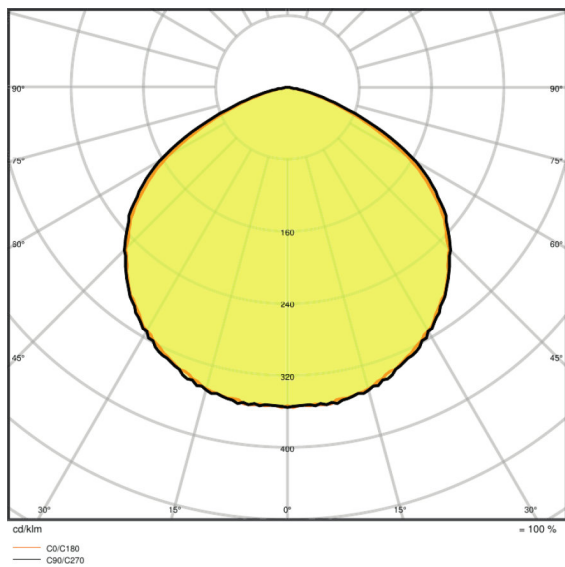

LVK Kegel

LVK Polar

LVK Polar

VERPACKUNGSMITTEL

Produkt-Code	Verpackungseinheit (Stück pro Einheit)	Abmessungen (Länge x Breite x Höhe)	Gewicht brutto	Volumen
4058075268746	Faltschachtel 1	80 mm x 217 mm x 279 mm	1233,00 g	4.84 dm³
4058075268753	Versandschachtel 8	445 mm x 330 mm x 295 mm	10098,00 g	43.32 dm³

Die genannten Produktnummern beschreiben die kleinste bestellbare Mengeneinheit. Eine Versandeinheit kann mehrere Einzelprodukte beinhalten. Als Bestellmenge verwenden Sie bitte das Ein- oder Mehrfache einer Versandeinheit.