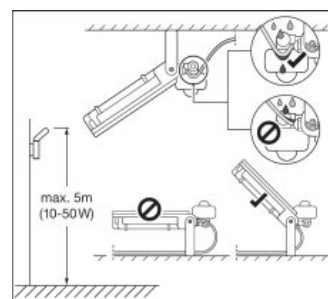

ADDITIONAL CATALOG INFORMATION

REFERENZEN / VERWEISE

Zur Garantie siehe