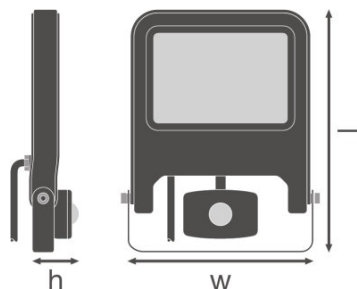

### Lichttechnische Daten

<b>Ausstrahlungswinkel</b>	110 ° x 110 °
----------------------------	---------------

Abmessungen & Gewicht

<b>Länge</b>	253,0 mm
<b>Breite</b>	191,0 mm
<b>Höhe</b>	70,0 mm
<b>Produktgewicht</b>	1150,00 g
<b>Kabellänge</b>	500 mm

Farben & Materialien

<b>Gehäusematerial</b>	Aluminium
<b>Produktfarbe</b>	Schwarz
<b>Gehäusefarbe</b>	Schwarz
<b>Material Abdeckung</b>	Glas