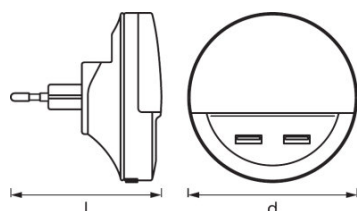

Abmessungen & Gewicht

Durchmesser	90,0 mm
Höhe	80,0 mm
Produktgewicht	86,00 g

Farben & Materialien

Gehäusematerial	Polycarbonat (PC)/Acrylnitril-Butadien-Styrol-Copolymer (ABS)
Produktfarbe	Weiß
Gehäusefarbe	Weiß
Material der lichtemittierenden Fläche	Plastik