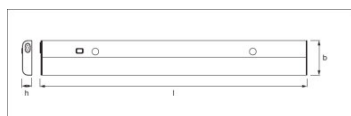

<b>Ausstrahlungswinkel</b>	120 °
----------------------------	-------

Daten des Leuchtensors

<b>Art des Sensors</b>	Bewegung
<b>Sensortechnik</b>	Passiv-Infrarot (PIR)

Abmessungen & Gewicht

<b>Länge</b>	527,0 mm
<b>Breite</b>	67,0 mm
<b>Höhe</b>	19,0 mm
<b>Produktgewicht</b>	425,00 g